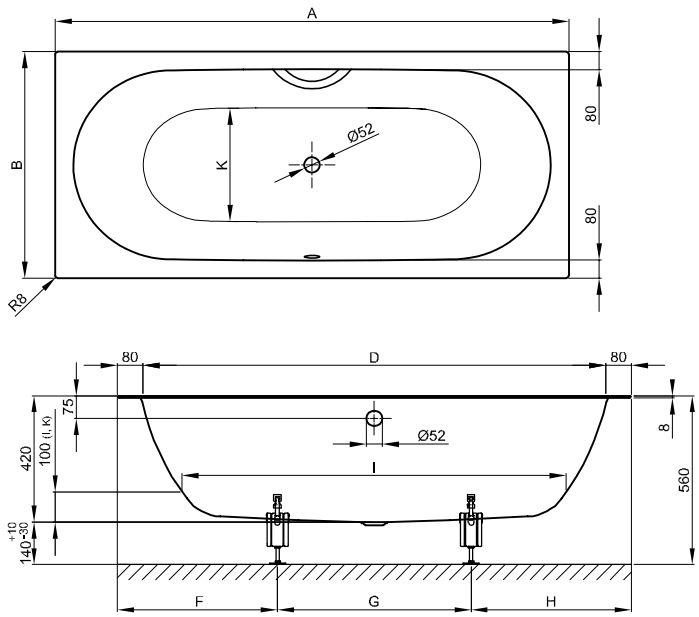

## Information

Aufgrund des Falz-Randes, können handelsübliche Wannenanker nicht kombiniert werden. Zur Montage empfehlen wir daher den BetteWannenanker (Art.-Nr. Z0008669).

Für die fachgerechte Montage empfehlen wir den Einsatz des Original-Wannenfuß B23-1500.

## Abmessung

Bestell-Nr.	Maße in mm	A	B	D	F	G	H	I	K	Nutzinhalt*
1384	1700 × 750 × 420	1700	750	1540	500	700	500	1270	505	122 Liter
1634	1800 × 800 × 420	1800	800	1640	530	740	530	1370	555	155 Liter

\*Nutzinhalt: Wassereinhalten abzüglich 70 Liter Verdrängung.