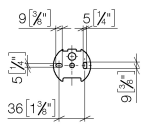

83 210 361 Produktversion ab 03.07.2016

- Breite 85 mm
- Höhe 70 mm
- Rosette Ø 60 mm
- Ausladung 485 mm

	Dark Platinum gebürstet	83 210 361-99
	Chrom	83 210 361-00
	Platin gebürstet	83 210 361-06
	Platin	83 210 361-08
	Messing (23kt Gold)	83 210 361-09
	Dark Brass matt	83 210 361-16
	Dark Bronze matt	83 210 361-17
	Messing gebürstet (23kt Gold)	83 210 361-28
	Bronze gebürstet	83 210 361-42

83 210 361 Produktversion ab 03.07.2016

mm [inches]

83 210 361 Produktversion ab 03.07.2016

Ersatzteile für die  
anderen  
Oberflächenvarianten  
finden Sie hier:  
Chrom

### Ersatzteilstückliste

Nr.	Artikelnummer	Benennung	Verbaumenge	Lieferzeit
8	05 17 97 507 00 90	Befestigungssatz 52 x 45 x 70 mm -	1,00	2
6	04 31 11 140 00 90	Befestigung Gewindestift M6 x 10 mm -	1,00	2
4	90 17 50 501 00-99	Gelenk für Handtuchhalter doppelt 85 x 26 x 421 mm - Dark Platinum gebürstet	1,00	20
2	08 31 11 500 90	Befestigung Schraube für Waschtisch Ø 14 x 78,5 mm -	1,00	2
3	08 30 11 501 90	Scheibe Ø 13 x 6,20 x3 mm -	2,00	2
1	08 30 30 501-99	Abdeckung Ø 30 x 9,5 mm - Dark Platinum gebürstet	1,00	20
5	08 30 11 521-99	Rosette Ø 30 x 8 mm - Dark Platinum gebürstet	1,00	20
7	08 17 36 508-99	Halter für Handtuchhalter, Reservepapierrollenhalter und Ablage 91 x 60 x 60 mm - Dark Platinum gebürstet	1,00	20