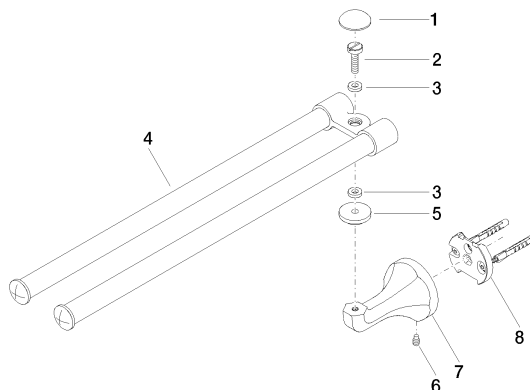

83 210 361 Produktversion ab 03.07.2016

- Breite 85 mm
- Höhe 70 mm
- Rosette Ø 60 mm
- Ausladung 485 mm

	Dark Platinum gebürstet	83 210 361-99
	Chrom	83 210 361-00
	Platin gebürstet	83 210 361-06
	Platin	83 210 361-08
	Messing (23kt Gold)	83 210 361-09
	Dark Brass matt	83 210 361-16
	Dark Bronze matt	83 210 361-17
	Messing gebürstet (23kt Gold)	83 210 361-28
	Bronze gebürstet	83 210 361-42

83 210 361 Produktversion ab 03.07.2016

mm [inches]

83 210 361 Produktversion ab 03.07.2016

Ersatzteile für die  
anderen  
Oberflächenvarianten  
finden Sie hier:  
Chrom

### Ersatzteilstückliste

Nr.	Artikelnummer	Benennung	Verbaumenge	Lieferzeit
8	05 17 97 507 00 90	Befestigungssatz 52 x 45 x 70 mm -	1,00	2
6	04 31 11 140 00 90	Befestigung Gewindestift M6 x 10 mm -	1,00	2
4	90 17 50 501 00-99	Gelenk für Handtuchhalter doppelt 85 x 26 x 421 mm - Dark Platinum gebürstet	1,00	20
2	08 31 11 500 90	Befestigung Schraube für Waschtisch Ø 14 x 78,5 mm -	1,00	2
3	08 30 11 501 90	Scheibe Ø 13 x 6,20 x3 mm -	2,00	2
1	08 30 30 501-99	Abdeckung Ø 30 x 9,5 mm - Dark Platinum gebürstet	1,00	20
5	08 30 11 521-99	Rosette Ø 30 x 8 mm - Dark Platinum gebürstet	1,00	20
7	08 17 36 508-99	Halter für Handtuchhalter, Reservepapierrollenhalter und Ablage 91 x 60 x 60 mm - Dark Platinum gebürstet	1,00	20