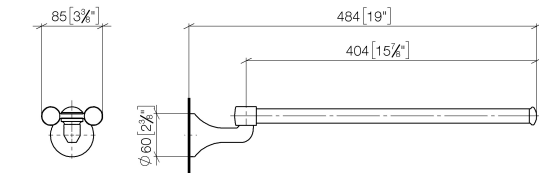

83 210 361 Produktversion ab 03.07.2016

- Breite 85 mm
- Höhe 70 mm
- Rosette Ø 60 mm
- Ausladung 485 mm

	Dark Platinum gebürstet	83 210 361-99
	Chrom	83 210 361-00
	Platin gebürstet	83 210 361-06
	Platin	83 210 361-08
	Messing (23kt Gold)	83 210 361-09
	Dark Brass matt	83 210 361-16
	Dark Bronze matt	83 210 361-17
	Messing gebürstet (23kt Gold)	83 210 361-28
	Bronze gebürstet	83 210 361-42

83 210 361 Produktversion ab 03.07.2016

mm [inches]

83 210 361 Produktversion ab 03.07.2016

Ersatzteile für die  
anderen  
Oberflächenvarianten  
finden Sie hier:  
Chrom

### Ersatzteilstückliste

Nr.	Artikelnummer	Benennung	Verbaumenge	Lieferzeit
8	05 17 97 507 00 90	Befestigungssatz 52 x 45 x 70 mm -	1,00	2
6	04 31 11 140 00 90	Befestigung Gewindestift M6 x 10 mm -	1,00	2
4	90 17 50 501 00-99	Gelenk für Handtuchhalter doppelt 85 x 26 x 421 mm - Dark Platinum gebürstet	1,00	20
2	08 31 11 500 90	Befestigung Schraube für Waschtisch Ø 14 x 78,5 mm -	1,00	2
3	08 30 11 501 90	Scheibe Ø 13 x 6,20 x3 mm -	2,00	2
1	08 30 30 501-99	Abdeckung Ø 30 x 9,5 mm - Dark Platinum gebürstet	1,00	20
5	08 30 11 521-99	Rosette Ø 30 x 8 mm - Dark Platinum gebürstet	1,00	20
7	08 17 36 508-99	Halter für Handtuchhalter, Reservepapierrollenhalter und Ablage 91 x 60 x 60 mm - Dark Platinum gebürstet	1,00	20