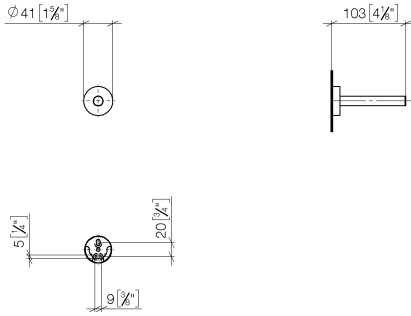

83 590 979 Produktversion ab 01.07.2023

- Rosette Ø 40 mm
- Ausladung 105 mm

	Dark Platinum gebürstet	83 590 979-99
	Chrom	83 590 979-00
	Platin gebürstet	83 590 979-06
	Dark Chrome	83 590 979-19
	Light Gold	83 590 979-26
	Light Gold gebürstet	83 590 979-27
	Schwarz matt	83 590 979-33
	Bronze gebürstet	83 590 979-42
	Champagne gebürstet (22kt Gold)	83 590 979-46
	Champagne (22kt Gold)	83 590 979-47
	Chrom gebürstet	83 590 979-93

83 590 979 Produktversion ab 01.07.2023

mm [inches]

83 590 979 Produktversion ab 01.07.2023

Ersatzteile für die  
anderen  
Oberflächenvarianten  
finden Sie hier:  
Chrom

### Ersatzteilstückliste

Nr.	Artikelnummer	Benennung	Verbaumenge	Lieferzeit
4	08 17 97 560 90	Halter Ø 32 x 16 mm -	1,00	2
2	08 27 97 500-99	Rosette Ø 40,5 x 11 mm - Dark Platinum gebürstet	1,00	20
1	90 17 97 567 00-99	Halter	1,00	20
5	05 30 31 025 00 90	Befestigung Schraube Halbrundkopf 4,5 x 60 mm -	1,00	2
6	08 17 97 501 07	Halter Ø 38 x 9 mm -	3,00	2
3	08 30 11 516 90	Ring Ø 20 x 3 mm -	1,00	2