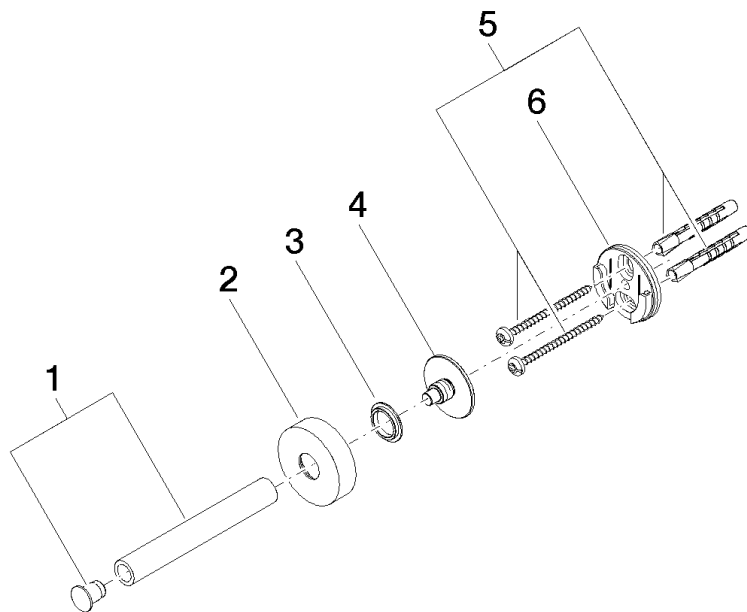

83 590 979 Produktversion ab 01.07.2023

- Rosette Ø 40 mm
- Ausladung 105 mm

	Dark Platinum gebürstet	83 590 979-99
	Chrom	83 590 979-00
	Platin gebürstet	83 590 979-06
	Dark Chrome	83 590 979-19
	Light Gold	83 590 979-26
	Light Gold gebürstet	83 590 979-27
	Schwarz matt	83 590 979-33
	Bronze gebürstet	83 590 979-42
	Champagne gebürstet (22kt Gold)	83 590 979-46
	Champagne (22kt Gold)	83 590 979-47
	Chrom gebürstet	83 590 979-93

83 590 979 Produktversion ab 01.07.2023

mm [inches]

83 590 979 Produktversion ab 01.07.2023

Ersatzteile für die  
anderen  
Oberflächenvarianten  
finden Sie hier:  
Chrom

### Ersatzteilstückliste

Nr.	Artikelnummer	Benennung	Verbaumenge	Lieferzeit
4	08 17 97 560 90	Halter Ø 32 x 16 mm -	1,00	2
2	08 27 97 500-99	Rosette Ø 40,5 x 11 mm - Dark Platinum gebürstet	1,00	20
1	90 17 97 567 00-99	Halter	1,00	20
5	05 30 31 025 00 90	Befestigung Schraube Halbrundkopf 4,5 x 60 mm -	1,00	2
6	08 17 97 501 07	Halter Ø 38 x 9 mm -	3,00	2
3	08 30 11 516 90	Ring Ø 20 x 3 mm -	1,00	2