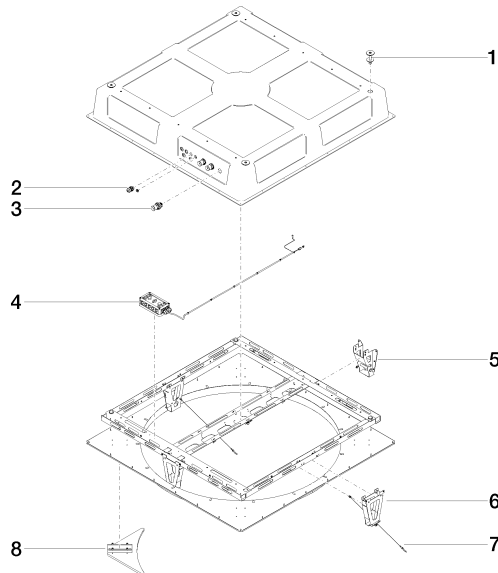

35 620 970 90

- Bausatz-Vormontage
- Regenpaneel mit 3 verschiedenen Strahlarten
- AQUACIRCLE RAIN: Runder Regenvorhang, Durchfluss max. 12 l/min (bei 3 Bar)
- TEMPEST RAIN: Natürlicher Regen, Durchfluss max. 10 l/min (bei 3 Bar)
- Queen's Collar: abgerundeter Schwall, max. 24 l/min
- Deckeneinbaugehäuse 1356 x 1356 x 290 mm
- Öffnungsdurchmesser 1252 mm
- Deckenkonstruktion mit ausreichender Tragfähigkeit für die dauerhafte Befestigung des Geräts (Gewicht: 57,5 kg / 127 lbs. (US)). Um das Deckenmodul zu befestigen, sind M8 Gewindebolzen (minimale Festigkeit: 2.000 N) erforderlich

Ersatzteilstückliste

Nr.	Artikelnummer	Benennung	Verbaumenge	Lieferzeit
1	04 24 03 239 02 90	Befestigung für Sensory Sky 140 x 95 x 90 mm -	4,00	2
4	90 10 01 192 00 90	Spannungsversorgung für Aquamoon / Rainmoon Bausatz-Vormontage mechanisch 215 x 93 x 57 mm -	1,00	2
5	90 17 20 205 00 90	Halter Gelenkhalter BG Tragsystem mechanisch AQUAMOON Tragsystem Bausatzvormontage 163 x 241 x 92 mm -	1,00	-
Ersatzteil nicht mehr bestellbar, bitte bestellen Sie den Nachfolgeartikel				
6	90 17 20 209 00 90	Halter Brausehalter BG Tragsystem mechanisch AQUAMOON Tragsystem Bausatzvormontage 163 x 241 x 92 mm -	1,00	-
Ersatzteil nicht mehr bestellbar, bitte bestellen Sie den Nachfolgeartikel				
7	90 21 50 007 00 90	Zubehör für Aquamoon / Rainmoon Befestigungsseil 20 x 4 x 810 mm -	2,00	-
Ersatzteil nicht mehr bestellbar, bitte bestellen Sie den Nachfolgeartikel				
8	90 17 20 215 00 90	Anschlag für Aquamoon mechanisch 350 x 350 x 49,8 mm -	4,00	-
Ersatzteil nicht mehr bestellbar, bitte bestellen Sie den Nachfolgeartikel				
3	90 24 03 285 00 90	AQUAMOON ^{ATT} Anschluss 3/4" AG x 3/4" AG Aquamoon & Rainmoon -	3,00	2
2	90 10 01 089 00 90	Set Kabelführungen für Aquamoon / Rainmoon Bausatz- Vormontage mechanisch Ø 30 x 100 mm -	1,00	-
Ersatzteil nicht mehr bestellbar, bitte bestellen Sie den Nachfolgeartikel				