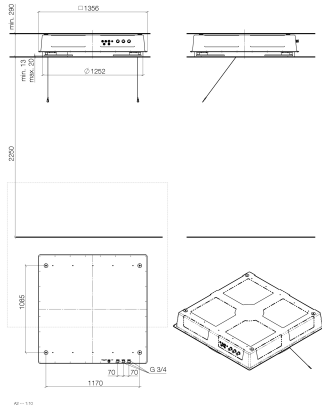

35 620 970 90

Codes & Standards

DIN 4109

ISO 3822

Ü-Zeichen

Zertifikate

LGA_29