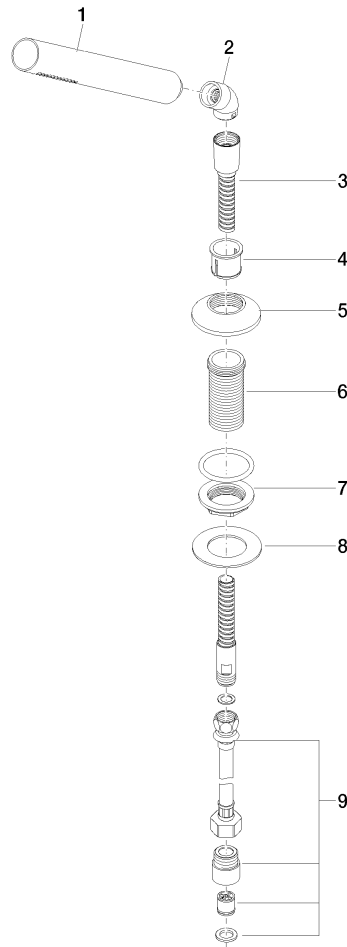

**VAIA Schlauchbrausegarnitur für Wannenrand- bzw. Fliesenrandmontage -  
Dark Platinum gebürstet**

VAIA

27 702 809 Produktversion von 13.03.2017 bis 15.05.2020

- COMPACT RAIN, Durchfluss max. 6,8 l/min (bei 3 Bar)
- mit Antikalk-System
- Rosette Ø 60 mm
- Bohrungsdurchmesser 32 mm
- Metallbrauseschlauch 1750 mm mit integriertem Verdrehenschutz

DIN 4109

EN 1717

ISO 3822

Scottish Water  
Byelaws

UK Water Supply  
Regulations

Ü-Zeichen

VAIA Schlauchbrausegarnitur für Wannenrand- bzw. Fliesenrandmontage -  
Dark Platinum gebürstet

---

VAIA

27 702 809 Produktversion von 13.03.2017 bis 15.05.2020

Zertifikate

---

LGA\_28

Belgaqua\_22\_282\_2 WRAS\_2209

**VAIA Schlauchbrausegarnitur für Wannenrand- bzw. Fliesenrandmontage -  
Dark Platinum gebürstet**

VAIA

27 702 809 Produktversion von 13.03.2017 bis 15.05.2020

Ersatzteile für die  
anderen  
Oberflächenvarianten  
finden Sie hier:  
Chrom

**Ersatzteilstückliste**

Nr.	Artikelnummer	Benennung	Verbaumenge	Lieferzeit
9	12 505 970 90	Druckschlauch 1/2" x 3/8" x 500 mm -	1,00	2
3	28 322 970-99	Metall-Brauseschlauch 1/2" x 3/8" x 1750 mm - Dark Platinum gebürstet	1,00	2
6	09 30 01 090-07	Anschluss Ø 33 x 67 mm - roh vernickelt	1,00	30
4	90 18 40 085 00 90	Hülse -	1,00	2
8	09 30 11 060 90	Scheibe 60 x 34 x 2 mm -	1,00	2
5	09 27 80 016-99	Rosette Ø 60 x 13,5 mm - Dark Platinum gebürstet	1,00	20
2	90 24 04 019 00-99	Bogen 35° 1/2" x 1/2" - Dark Platinum gebürstet	1,00	20
7	04 23 10 032 46 90	Befestigung mit Dichtungen M30 x 1,5 -	1,00	2
1	90 12 11 140 41-99	Stabhandbrause 6,8 l/min - Dark Platinum gebürstet	1,00	20