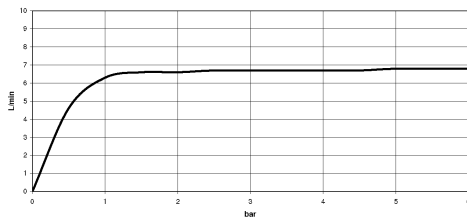

Codes & Standards

DIN 4109

EN 1717

ISO 3822

Scottish Water
Byelaws

UK Water Supply
Regulations

Ü-Zeichen