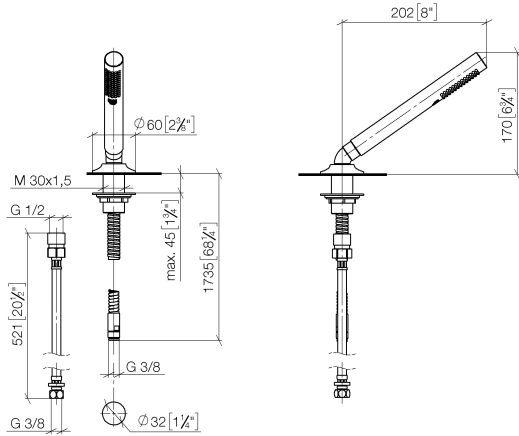

**VAIA Schlauchbrausegarnitur für Wannenrand- bzw. Fliesenrandmontage -  
Dark Platinum gebürstet**

VAIA

27 702 809 Produktversion von 13.03.2017 bis 15.05.2020

- COMPACT RAIN, Durchfluss max. 6,8 l/min (bei 3 Bar)
- mit Antikalk-System
- Rosette Ø 60 mm
- Bohrungsdurchmesser 32 mm
- Metallbrauseschlauch 1750 mm mit integriertem Verdrehenschutz

**VAIA Schlauchbrausegarnitur für Wannenrand- bzw. Fliesenrandmontage -  
Dark Platinum gebürstet**

VAIA

27 702 809 Produktversion von 13.03.2017 bis 15.05.2020  
mm [inches]

**Durchflussdiagramm**

**Codes & Standards**

DIN 4109

EN 1717

ISO 3822

Scottish Water  
Byelaws

UK Water Supply  
Regulations

Ü-Zeichen

VAIA Schlauchbrausegarnitur für Wannenrand- bzw. Fliesenrandmontage -  
Dark Platinum gebürstet

---

VAIA

27 702 809 Produktversion von 13.03.2017 bis 15.05.2020

Ersatzteile für die  
anderen  
Oberflächenvarianten  
finden Sie hier:  
Chrom

**Ersatzteilstückliste**

Nr.	Artikelnummer	Benennung	Verbaumenge	Lieferzeit
9	12 505 970 90	Druckschlauch 1/2" x 3/8" x 500 mm -	1,00	2
3	28 322 970-99	Metall-Brauseschlauch 1/2" x 3/8" x 1750 mm - Dark Platinum gebürstet	1,00	2
6	09 30 01 090-07	Anschluss Ø 33 x 67 mm - roh vernickelt	1,00	30
4	90 18 40 085 00 90	Hülse -	1,00	2
8	09 30 11 060 90	Scheibe 60 x 34 x 2 mm -	1,00	2
5	09 27 80 016-99	Rosette Ø 60 x 13,5 mm - Dark Platinum gebürstet	1,00	20
2	90 24 04 019 00-99	Bogen 35° 1/2" x 1/2" - Dark Platinum gebürstet	1,00	20
7	04 23 10 032 46 90	Befestigung mit Dichtungen M30 x 1,5 -	1,00	2
1	90 12 11 140 41-99	Stabhandbrause 6,8 l/min - Dark Platinum gebürstet	1,00	20