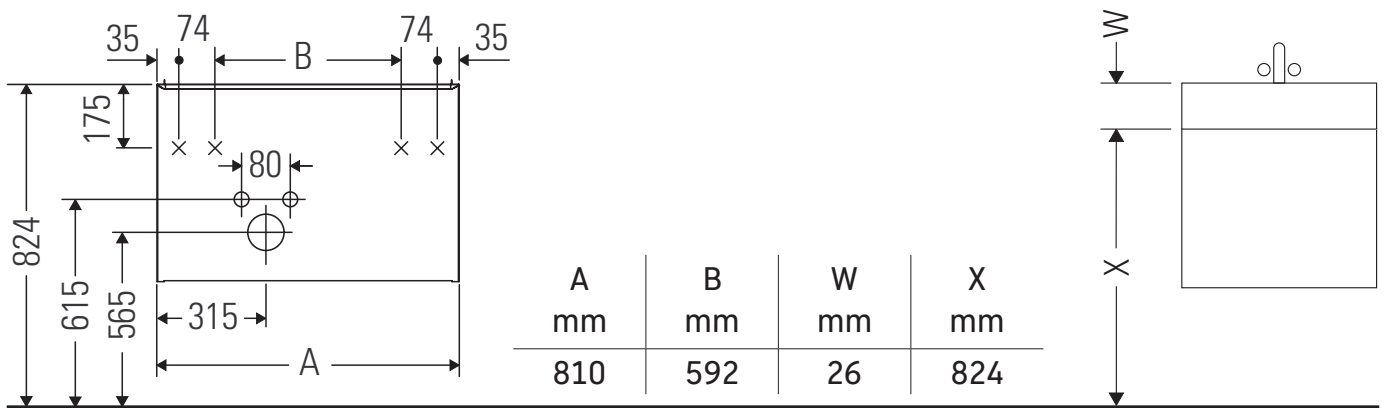

D-Neo

DE 4366

Montageanleitung

ME by Starck # 234583

Verwendungshinweise

Die Badmöbelserie entspricht den gültigen Normen und Richtlinien zum Zeitpunkt der Auslieferung und ist für den Einsatz in Bädern konzipiert. Eine direkte Benetzung mit Wasser z. B. beim Duschen ist zu vermeiden.