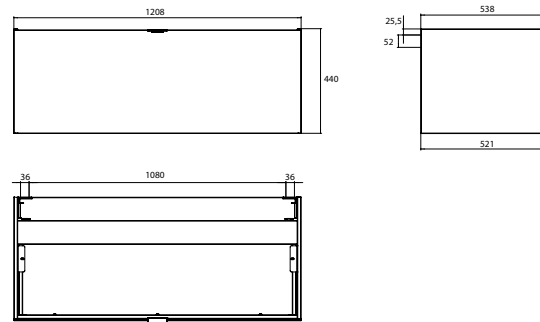

PRODUKTINFORMATION

Waschtisch-Unterschrank, 1.200 mm. Korpus aus Lackfronten, Hochglanz, passend zu den Waschtischen 9577 114 20/21/22/23. Auszug mit Glasfront (ESG) und Griff in chrom. schwarz

Art.-Nr.9583 275 21