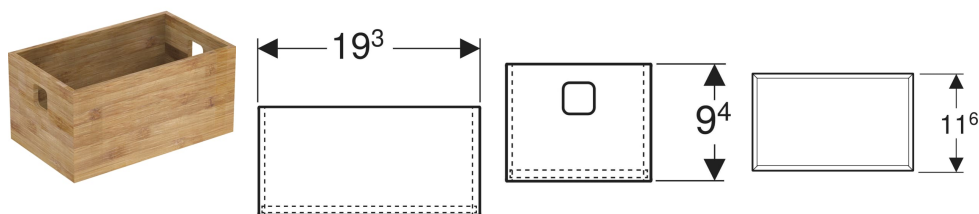

Geberit Ordnungsbox

Beispielbild

Technische Daten		Werkstoff			
Art.-Nr.	B	H	T	VE1	
503.016.00.1	19.3 cm	9.4 cm	11.6 cm	1 St.	Neu

Bambus