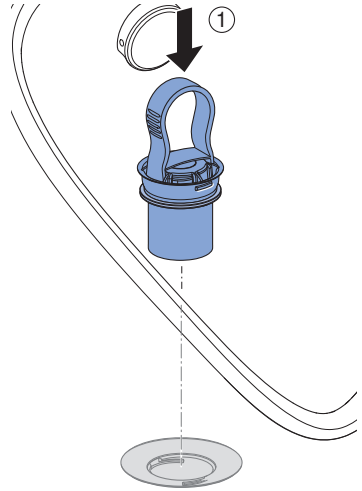

INSTALLATION MANUAL

MONTAGEANLEITUNG
INSTRUCTIONS DE MONTAGE
ISTRUZIONI PER IL MONTAGGIO

**KNOW
HOW
INSTALLED**

1

Geberit Narva X = 4.5 cm
Geberit Renova L X = 6 cm

2

3

4

5

6

7

8

9

10

11

12