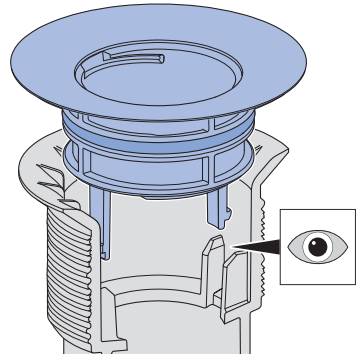

INSTALLATION MANUAL

MONTAGEANLEITUNG
INSTRUCTIONS DE MONTAGE
ISTRUZIONI PER IL MONTAGGIO

**KNOW
HOW
INSTALLED**

1

Geberit Narva X = 4.5 cm
Geberit Renova L X = 6 cm

2

3

4