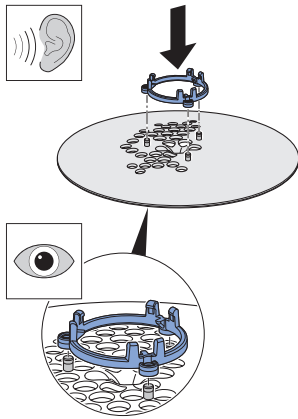

INSTALLATION MANUAL

MONTAGEANLEITUNG
INSTRUCTIONS DE MONTAGE
ISTRUZIONI PER IL MONTAGGIO

**KNOW
HOW
INSTALLED**

1

Geberit Narva X = 4.5 cm
Geberit Renova L X = 6 cm

2

3

4

5

6

7

8

9

10

11

12