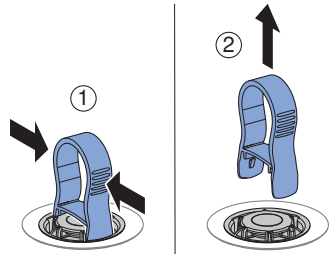

INSTALLATION MANUAL

MONTAGEANLEITUNG
INSTRUCTIONS DE MONTAGE
ISTRUZIONI PER IL MONTAGGIO

**KNOW
HOW
INSTALLED**

1

Geberit Narva X = 4.5 cm
Geberit Renova L X = 6 cm

2

3

4

5

6

7

8

9

10

11

12