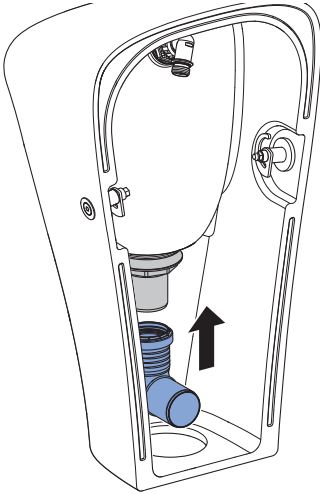

INSTALLATION MANUAL

MONTAGEANLEITUNG
INSTRUCTIONS DE MONTAGE
ISTRUZIONI PER IL MONTAGGIO

**KNOW
HOW
INSTALLED**

1

Geberit Narva X = 4.5 cm
Geberit Renova L X = 6 cm

2

3

4

5

6

7

8

9

10

11

12