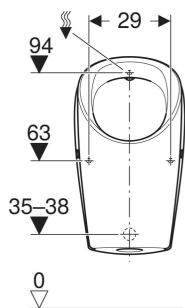

Geberit Renova L Urinal Zulauf von hinten, Abgang nach hinten oder unten

Beispielbild

VERWENDUNGSZWECKE

- Zum Betrieb mit automatischer, wassersparender Spülung
- Zum Betrieb mit manueller oder automatischer Spülauslösung
- Zum alternativen Betrieb mit Hybridgeruchsverschluss
- Für UP-Urinalsteuerungen
- Für UP-Urinalsteuerungen verdeckt
- Für AP-Urinalsteuerungen verdeckt

<i>Art.-Nr.</i>	<i>Farbe / Oberfläche</i>	<i>B</i> <i>cm</i>	<i>H</i> <i>cm</i>	<i>T</i> <i>cm</i>	<i>Zulauf</i>	<i>Abgang</i>	<i>Zielmarkierung</i>	<i>VE1</i> <i>St.</i>	<i>VE2</i> <i>St.</i>
503.130.00.1 Neu	weiß	39	70	33	hinten	nach hinten oder nach unten	nein	1	6
503.130.00.8 Neu	weiß / KeraTect	39	70	33	hinten	nach hinten oder nach unten	nein	1	6