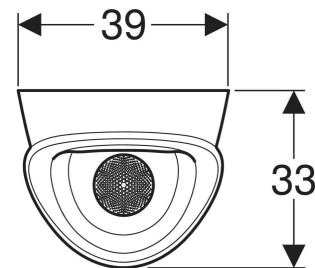

Geberit Renova L Urinal Zulauf von hinten, Abgang nach hinten oder unten

Beispielbild

VERWENDUNGSZWECKE

- Zum Betrieb mit automatischer, wassersparender Spülung
- Zum Betrieb mit manueller oder automatischer Spülauslösung
- Zum alternativen Betrieb mit Hybridgeruchsverschluss
- Für UP-Urinalsteuerungen
- Für UP-Urinalsteuerungen verdeckt
- Für AP-Urinalsteuerungen verdeckt

EIGENSCHAFTEN

- Spülrandlos
- Wartungs- und reinigungsfreundlich
- Ausspülen der Urinalkeramik mit 0,5 l pro Spülung gewährleistet, unter Einhaltung der EN 13407
- Spülverteiler austauschbar, ohne Abnehmen der Keramik
- Spülverteiler verdeckt
- Geruchsverschluss verdeckt

<i>Art.-Nr.</i>	<i>Farbe / Oberfläche</i>	<i>B</i> <i>cm</i>	<i>H</i> <i>cm</i>	<i>T</i> <i>cm</i>	<i>Zulauf</i>	<i>Abgang</i>	<i>Zielmarkierung</i>	<i>VE1</i> <i>St.</i>	<i>VE2</i> <i>St.</i>
503.130.00.1 Neu	weiß	39	70	33	hinten	nach hinten oder nach unten	nein	1	6
503.130.00.8 Neu	weiß / KeraTect	39	70	33	hinten	nach hinten oder nach unten	nein	1	6