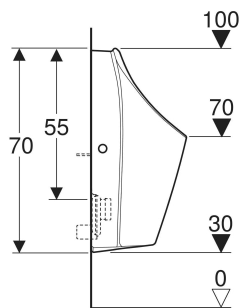

Geberit Renova L Urinal Zulauf von hinten, Abgang nach hinten oder unten

Beispielbild

VERWENDUNGSZWECKE

- Zum Betrieb mit automatischer, wassersparender Spülung
- Zum Betrieb mit manueller oder automatischer Spülauslösung
- Zum alternativen Betrieb mit Hybridgeruchsverschluss
- Für UP-Urinalsteuerungen
- Für UP-Urinalsteuerungen verdeckt
- Für AP-Urinalsteuerungen verdeckt

EIGENSCHAFTEN

- Spülrandlos
- Wartungs- und reinigungsfreundlich
- Ausspülen der Urinalkeramik mit 0,5 l pro Spülung gewährleistet, unter Einhaltung der EN 13407
- Spülverteiler austauschbar, ohne Abnehmen der Keramik
- Spülverteiler verdeckt
- Geruchsverschluss verdeckt

INFO

- Spülrandlose Renova L Urinale haben identische Anschlussmaße/ sind kompatibel zu Centaurus Urinal (Art. 236450600)
- Unter www.geberit.de/urinalrechner finden Sie alle relevanten Informationen zur Wirtschaftlichkeit, Ökologie und Kompatibilitäten des verfügbaren Geberit Urinal Sortiments (Steuerungen, Keramiken, Installationselemente)

<i>Art.-Nr.</i>	<i>Farbe / Oberfläche</i>	<i>B</i> <i>cm</i>	<i>H</i> <i>cm</i>	<i>T</i> <i>cm</i>	<i>Zulauf</i>	<i>Abgang</i>	<i>Zielmarkierung</i>	<i>VE1</i> <i>St.</i>	<i>VE2</i> <i>St.</i>
503.130.00.1 Neu	weiß	39	70	33	hinten	nach hinten oder nach unten	nein	1	6
503.130.00.8 Neu	weiß / KeraTect	39	70	33	hinten	nach hinten oder nach unten	nein	1	6