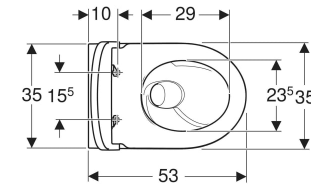

Geberit iCon Set Wand-WC Tiefspüler, geschlossenes Keramikdesign, TurboFlush, mit WC-Sitz

Beispielbild

VERWENDUNGSZWECKE

- Für UP-Spülkästen
- Für Druckspüler

EIGENSCHAFTEN

- Wandhängend
- Tiefspül-WC
- Spülrandlose WC-Keramik mit TurboFlush-Spültechnik

- Einfache Befestigung mit Easy Fast Fixing (Typ EFF3)
- Typ 1, Vollmenge 6 / 5 / 4 l, nach EN 997
- QuickRelease-Scharniere, verriegelbar
- Spült mit 4 l
- Geschlossenes Keramikdesign
- Verdeckte Befestigung
- WC-Sitz aus Duroplast
- WC-Deckel überlappend
- WC-Sitz mit EasyMount-Scharnieren

TECHNISCHE DATEN

Werkstoff Sanitärkeramik

LIEFERUMFANG

- WC-Keramik
- WC-Sitz
- Befestigungsmaterial

Art.-Nr.	Farbe / Oberfläche	B cm	H cm	T cm	Abgang	QuickRelease-Scharniere	Absenkautomatik Befestigung	VE1 St.	VE2 St.
503.045.00.1 Neu	weiß	35.5	33.5	53	horizontal	Ja, verriegelbar	ja von oben	1	12

<i>Art.-Nr.</i>	<i>Farbe / Oberfläche</i>	<i>B</i> cm	<i>H</i> cm	<i>T</i> cm	<i>Abgang</i>	<i>QuickRelease-Scharniere</i>	<i>Absenkautomatik</i>	<i>Befestigung</i>	<i>VE1</i> St.	<i>VE2</i> St.
503.045.00.8 Neu	weiß / KeraTect	35.5	33.5	53	horizontal	Ja, verriegelbar	ja	von oben	1	12