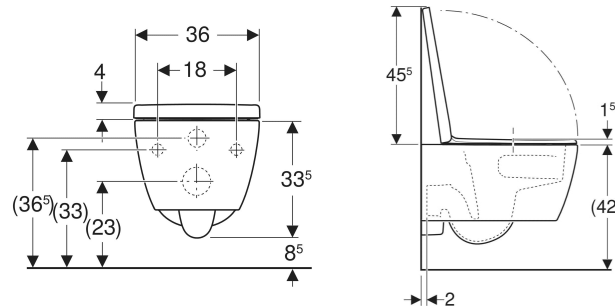

Geberit iCon Set Wand-WC Tiefspüler, geschlossenes Keramikdesign, TurboFlush, mit WC-Sitz

Beispielbild

VERWENDUNGSZWECKE

- Für UP-Spülkästen
- Für Druckspüler

EIGENSCHAFTEN

- Wandhängend
- Tiefspül-WC
- Spülrandlose WC-Keramik mit TurboFlush-Spültechnik

- Einfache Befestigung mit Easy Fast Fixing (Typ EFF3)
- Typ 1, Vollmenge 6 / 5 / 4 l, nach EN 997
- QuickRelease-Scharniere, verriegelbar
- Spült mit 4 l
- Geschlossenes Keramikdesign
- Verdeckte Befestigung
- WC-Sitz aus Duroplast
- WC-Deckel überlappend
- WC-Sitz mit EasyMount-Scharnieren

TECHNISCHE DATEN

Werkstoff Sanitärkeramik

LIEFERUMFANG

- WC-Keramik
- WC-Sitz
- Befestigungsmaterial

Art.-Nr.	Farbe / Oberfläche	B cm	H cm	T cm	Abgang	QuickRelease-Scharniere	Absenkautomatik Befestigung	VE1 St.	VE2 St.
503.045.00.1 Neu	weiß	35.5	33.5	53	horizontal	Ja, verriegelbar	ja von oben	1	12

<i>Art.-Nr.</i>	<i>Farbe / Oberfläche</i>	<i>B</i> cm	<i>H</i> cm	<i>T</i> cm	<i>Abgang</i>	<i>QuickRelease-Scharniere</i>	<i>Absenkautomatik</i>	<i>Befestigung</i>	<i>VE1</i> St.	<i>VE2</i> St.
503.045.00.8 Neu	weiß / KeraTect	35.5	33.5	53	horizontal	Ja, verriegelbar	ja	von oben	1	12