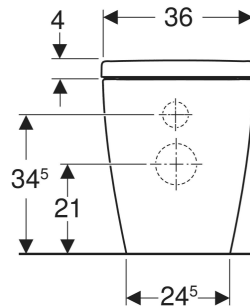

Geberit iCon Set Stand-WC Tiefspüler, wandbündig, geschlossenes Keramikdesign, TurboFlush, mit WC-Sitz

Beispielbild

VERWENDUNGSZWECKE

- Für UP-Spülkästen
- Für Druckspüler

EIGENSCHAFTEN

- Bodenstehend
- Wandbündig
- Tiefspül-WC
- Spülrandlose WC-Keramik mit TurboFlush-Spültechnik
- Typ 1, Vollmenge 6 / 5 / 4 l, nach EN 997

- Abgang horizontal oder vertikal
- Spült mit 4 l
- Geschlossenes Keramikdesign
- Verdeckte Befestigung
- WC-Sitz aus Duroplast
- WC-Deckel überlappend
- WC-Sitz mit EasyMount-Scharnieren

TECHNISCHE DATEN