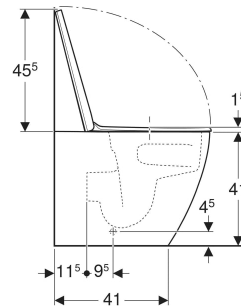

Geberit iCon Set Stand-WC Tiefspüler, wandbündig, geschlossenes Keramikdesign, TurboFlush, mit WC-Sitz

Beispielbild

VERWENDUNGSZWECKE

- Für UP-Spülkästen
- Für Druckspüler

EIGENSCHAFTEN

- Bodenstehend
- Wandbündig
- Tiefspül-WC
- Spülrandlose WC-Keramik mit TurboFlush-Spültechnik
- Typ 1, Vollmenge 6 / 5 / 4 l, nach EN 997

- Abgang horizontal oder vertikal
- Spült mit 4 l
- Geschlossenes Keramikdesign
- Verdeckte Befestigung
- WC-Sitz aus Duroplast
- WC-Deckel überlappend
- WC-Sitz mit EasyMount-Scharnieren

TECHNISCHE DATEN

Werkstoff

Sanitärkeramik

LIEFERUMFANG

- WC-Keramik
- WC-Sitz
- Befestigungsmaterial

ZUBEHÖR

- Geberit Anschlussset für Stand-WC TurboFlush, Abgang horizontal
- Geberit Anschlussset für iCon Stand-WC TurboFlush, Abgang vertikal