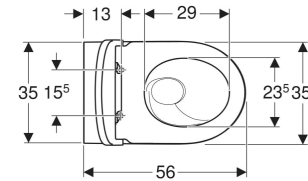

Geberit iCon Set Stand-WC Tiefspüler, wandbündig, geschlossenes Keramikdesign, TurboFlush, mit WC-Sitz

Beispielbild

VERWENDUNGSZWECKE

- Für UP-Spülkästen
- Für Druckspüler

EIGENSCHAFTEN

- Bodenstehend
- Wandbündig
- Tiefspül-WC
- Spülrandlose WC-Keramik mit TurboFlush-Spültechnik
- Typ 1, Vollmenge 6 / 5 / 4 l, nach EN 997

- Abgang horizontal oder vertikal
- Spült mit 4 l
- Geschlossenes Keramikdesign
- Verdeckte Befestigung
- WC-Sitz aus Duroplast
- WC-Deckel überlappend
- WC-Sitz mit EasyMount-Scharnieren

TECHNISCHE DATEN

<i>Art.-Nr.</i>	<i>Farbe / Oberfläche</i>	<i>B</i> cm	<i>H</i> cm	<i>T</i> cm	<i>Abgang</i>	<i>QuickRelease-Scharniere</i>	<i>Absenkautomatik</i> <i>Befestigung</i>		<i>VE1</i> St.	<i>VE2</i> St.
503.080.JT.1 Neu	weiß / matt	35.5	41	56	horizontal oder vertikal	Ja, verriegelbar	ja	von oben	1	8