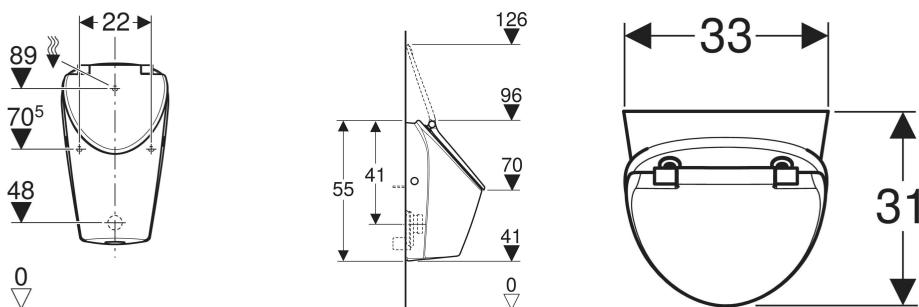

Beispielbild

VERWENDUNGSZWECKE

- Zum Betrieb mit automatischer, wassersparender Spülung
- Zum Betrieb mit manueller oder automatischer Spülauslösung
- Für UP-Urinalsteuerungen
- Für UP-Urinalsteuerungen verdeckt
- Für AP-Urinalsteuerungen verdeckt

EIGENSCHAFTEN

- Spülrandlos
- Wartungs- und reinigungsfreundlich
- Ausspülen der Urinalkeramik mit 0,5 l pro Spülung gewährleistet, unter Einhaltung der EN 13407
- Spülverteiler austauschbar, ohne Abnehmen der Keramik
- Spülverteiler verdeckt

ZUBEHÖR

- Geberit Spülbogenverlängerung mit Manschette
- Geberit Einlaufstutzen für Urinale
- Geberit Urinalgeruchsverschluss Abgang horizontal
- Geberit Urinalgeruchsverschluss Abgang vertikal

INFO

- Spülrandlose Renova S Urinale haben identische Anschlussmaße/ sind kompatibel zu Corso (Art. 239200000, Art. 239200600)
- Unter www.geberit.de/urinalrechner finden Sie alle relevanten Informationen zur Wirtschaftlichkeit, Ökologie und Kompatibilitäten des verfügbaren Geberit Urinal Sortiments (Steuerungen, Keramiken, Installationselemente)

Art.-Nr.	Farbe / Oberfläche	B cm	H cm	T cm	Zulauf	Abgang	Zielmarkierung	VE1 St.
503.110.00.1 Neu	weiß	33	55	31	hinten	nach hinten oder nach unten	nein	1

<i>Art.-Nr.</i>	<i>Farbe / Oberfläche</i>	<i>B</i> <i>cm</i>	<i>H</i> <i>cm</i>	<i>T</i> <i>cm</i>	<i>Zulauf</i>	<i>Abgang</i>	<i>Zielmarkierung</i>	<i>VE1</i> <i>St.</i>
503.110.00.8 Neu	weiß / KeraTect	33	55	31	hinten	nach hinten oder nach unten	nein	1