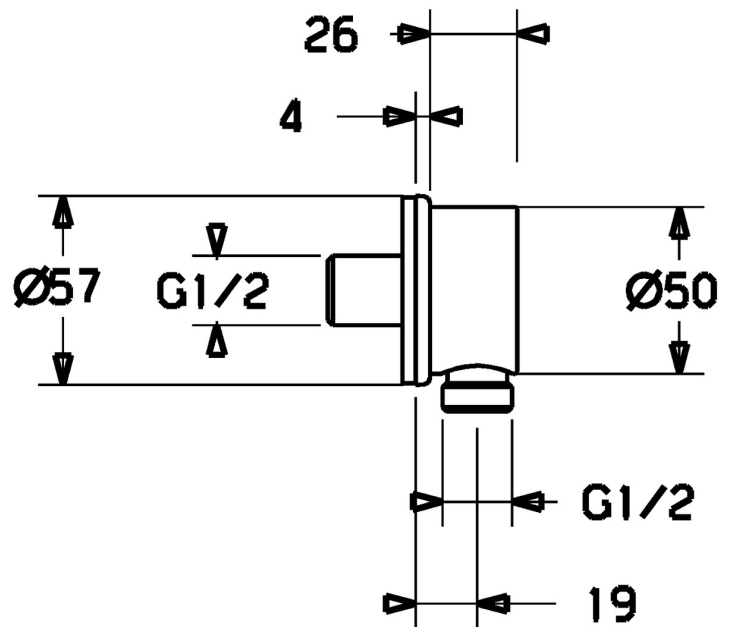

EAN: 4015474239067  
[static.hansa.com/44250000](http://static.hansa.com/44250000)

- Dusche
- Zubehör
- Wandmontage
- Chrom
- Wandanschlussbogen
- direkter Anschluss, Außengewinde
- Rosette rund

## Technische Daten

### Technische Eigenschaften

DN-Größe (Nennmaß)	<b>DN15</b>
Warmwasserversorgung	<b>max. +80°C</b>
Arbeitsdruck	<b>0.5-10 bar</b>
Anschlussgröße	<b>G1/2</b>
Werkstoff	<b>Messing</b>