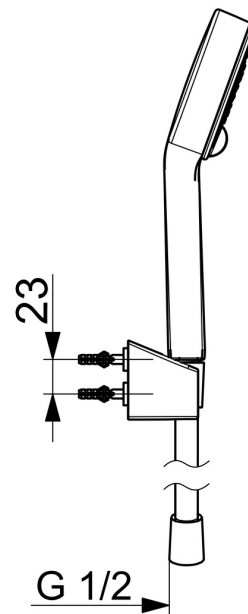

EAN: 4057304011146
static.hansa.com/44600133

- Dusche
- Wandmontage
- Chrom

- Handbrause, Brausehalter, Brauseschlauch (1500 mm), Eco-Durchfluss, Anti-Kalk-Technik
- Normal – Gleichmäßiger und weicher Wasserstrahl, Erfrischend – Starker Wasserstrahl, aktiviert und erfrischt den Körper, Entspannend - Sanfter Wasserstrahl, angenehm für den ganzen Körper
- 3-strahlig

Technische Daten

Durchflusseigenschaften

Spar-Durchfluss bei 3 bar	9.0 l/min
Durchfluss bei 3 bar	18.0 l/min
Durchfluss bei 3 bar (mit Durchflussregler)	15.0 l/min

Technische Eigenschaften

Warmwasserversorgung	max. +65°C
Arbeitsdruck	0.5-5 bar
Anschlussgröße	G1/2
Werkstoff	Verbundwerkstoff