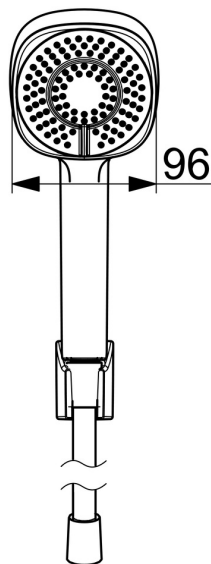

EAN: 4057304011146
static.hansa.com/44600133

- Dusche
- Wandmontage
- Chrom

- Handbrause, Brausehalter, Brauseschlauch (1500 mm), Eco-Durchfluss, Anti-Kalk-Technik
- Normal – Gleichmäßiger und weicher Wasserstrahl, Erfrischend – Starker Wasserstrahl, aktiviert und erfrischt den Körper, Entspannend - Sanfter Wasserstrahl, angenehm für den ganzen Körper
- 3-strahlig

Technische Daten

Durchflusseigenschaften

Spar-Durchfluss bei 3 bar	9.0 l/min
Durchfluss bei 3 bar	18.0 l/min
Durchfluss bei 3 bar (mit Durchflussregler)	15.0 l/min

Technische Eigenschaften

Warmwasserversorgung	max. +65°C
Arbeitsdruck	0.5-5 bar
Anschlussgröße	G1/2
Werkstoff	Verbundwerkstoff