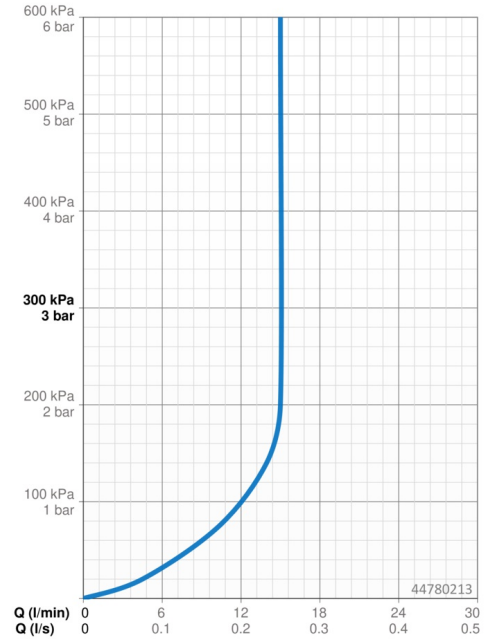

EAN: 4057304002465

static.hansa.com/44780213

- Dusche
- Wandmontage
- Chrom

- Handbrause, Brausestange, Verstellbare Brausestangehalterung, Brauseschlauch (1750 mm), Anti-Kalk-Technik
- Entspannend - Sanfter Wasserstrahl, angenehm für den ganzen Körper
- 1-strahlig

Technische Daten

Durchflusseigenschaften

Durchfluss bei 3 bar (mit Durchflussregler) **15.0 l/min**

Technische Eigenschaften

Warmwasserversorgung **max. +65°C**
 Arbeitsdruck **0.5-5 bar**
 Anschlussgröße **G1/2**
 Durchmesser **Ø 18 mm**
 Installationsabstand **max 650 mm**
 Länge / Höhe **700 mm**
 Werkstoff **Verbundwerkstoff**

Vorschriften

EN Standard **EN 1112, EN 1113**

Zulassungen und Deklarationen

Konformitätserklärung **DoC**
 EPD **S-P-06395**

Nachhaltigkeit

EPD module A1 (kg CO2 eq.)	3,87
EPD module A2 (kg CO2 eq.)	0,19
EPD module A3 (kg CO2 eq.)	0,45
EPD module A1-A3 (kg CO2 eq.)	4,52
EPD module A4 (kg CO2 eq.)	0,19
EPD module B7 (kg CO2 eq.)	2637,50
EPD module C2 (kg CO2 eq.)	0,01
EPD module C3 (kg CO2 eq.)	0,00
EPD module C4 (kg CO2 eq.)	1,20
EPD module D (kg CO2 eq.)	-0,50