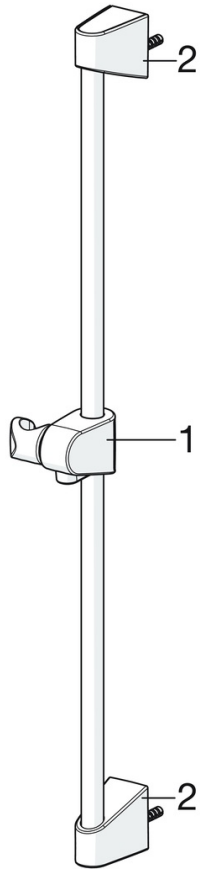

EAN: 4057304002465

static.hansa.com/44780213

- Dusche
- Wandmontage
- Chrom

- Handbrause, Brausestange, Verstellbare Brausestangehalterung, Brauseschlauch (1750 mm), Anti-Kalk-Technik
- Entspannend - Sanfter Wasserstrahl, angenehm für den ganzen Körper
- 1-strahlig

Technische Daten

Durchflusseigenschaften

Durchfluss bei 3 bar (mit Durchflussregler) **15.0 l/min**

Technische Eigenschaften

Warmwasserversorgung **max. +65°C**
 Arbeitsdruck **0.5-5 bar**
 Anschlussgröße **G1/2**
 Durchmesser **Ø 18 mm**
 Installationsabstand **max 650 mm**
 Länge / Höhe **700 mm**
 Werkstoff **Verbundwerkstoff**

Vorschriften

EN Standard **EN 1112, EN 1113**

Zulassungen und Deklarationen

Konformitätserklärung **DoC**
 EPD **S-P-06395**

Nachhaltigkeit

EPD module A1 (kg CO2 eq.)	3,87
EPD module A2 (kg CO2 eq.)	0,19
EPD module A3 (kg CO2 eq.)	0,45
EPD module A1-A3 (kg CO2 eq.)	4,52
EPD module A4 (kg CO2 eq.)	0,19
EPD module B7 (kg CO2 eq.)	2637,50
EPD module C2 (kg CO2 eq.)	0,01
EPD module C3 (kg CO2 eq.)	0,00
EPD module C4 (kg CO2 eq.)	1,20
EPD module D (kg CO2 eq.)	-0,50

Ersatzteile

SP44780211

	Name	Art.-Nr.
01	Schieber	59914392
02	Wandhalter	59914393