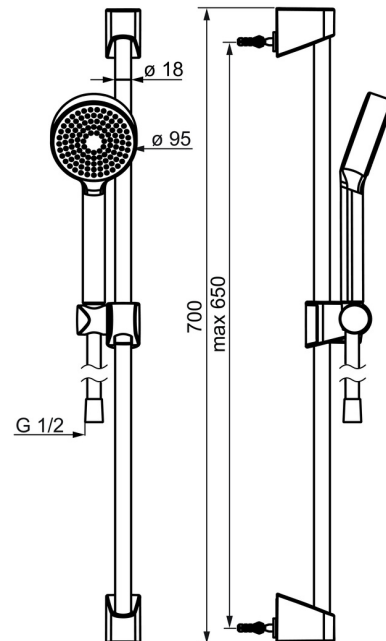

EAN: 4057304002465

static.hansa.com/44780213

- Dusche
- Wandmontage
- Chrom

- Handbrause, Brausestange, Verstellbare Brausestangehalterung, Brauseschlauch (1750 mm), Anti-Kalk-Technik
- Entspannend - Sanfter Wasserstrahl, angenehm für den ganzen Körper
- 1-strahlig

Technische Daten

Durchflusseigenschaften

Durchfluss bei 3 bar (mit Durchflussregler) **15.0 l/min**

Technische Eigenschaften

Warmwasserversorgung **max. +65°C**
 Arbeitsdruck **0.5-5 bar**
 Anschlussgröße **G1/2**
 Durchmesser **Ø 18 mm**
 Installationsabstand **max 650 mm**
 Länge / Höhe **700 mm**
 Werkstoff **Verbundwerkstoff**

Vorschriften

EN Standard **EN 1112, EN 1113**

Zulassungen und Deklarationen

Konformitätserklärung **DoC**
 EPD **S-P-06395**

Nachhaltigkeit

EPD module A1 (kg CO2 eq.)	3,87
EPD module A2 (kg CO2 eq.)	0,19
EPD module A3 (kg CO2 eq.)	0,45
EPD module A1-A3 (kg CO2 eq.)	4,52
EPD module A4 (kg CO2 eq.)	0,19
EPD module B7 (kg CO2 eq.)	2637,50
EPD module C2 (kg CO2 eq.)	0,01
EPD module C3 (kg CO2 eq.)	0,00
EPD module C4 (kg CO2 eq.)	1,20
EPD module D (kg CO2 eq.)	-0,50

Ersatzteile

SP44780211

	Name	Art.-Nr.
01	Schieber	59914392
02	Wandhalter	59914393