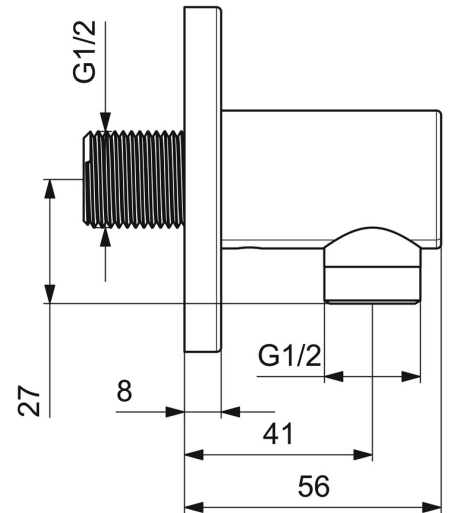

EAN: 4015474250154
static.hansa.com/51180173

- Dusche
- Zubehör
- Wandmontage
- Chrom
- Wandanschlussbogen
- Rückflussverhinderer
- direkter Anschluss
- Rosette rund
- Eigensicher gegen Rückfließen im häuslichen Gebrauch (nach DIN EN 1717)

Technische Daten

Technische Eigenschaften

DN-Größe (Nennmaß)	DN15
Warmwasserversorgung	max. +80°C
Arbeitsdruck	0.5-10 bar
Anschlussgröße	G1/2
Durchmesser	75 mm
Sicherungseinrichtung (EN1717)	EB

Zulassungen und Deklarationen

Konformitätserklärung	DoC
-----------------------	------------

Ersatzteile

SP51180173

	Name	Art.-Nr.
1	Rosette, d 75 mm	59913246
2	Gewindenippel	59913658