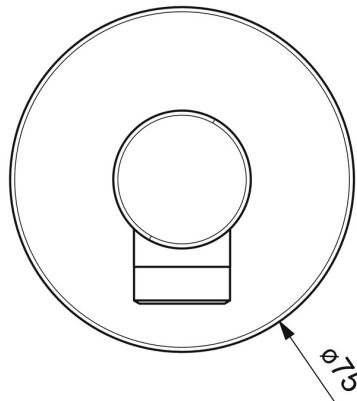

EAN: 4015474250154
static.hansa.com/51180173

- Dusche
- Zubehör
- Wandmontage
- Chrom
- Wandanschlussbogen
- Rückflussverhinderer
- direkter Anschluss
- Rosette rund
- Eigensicher gegen Rückfließen im häuslichen Gebrauch (nach DIN EN 1717)

Technische Daten

Technische Eigenschaften

DN-Größe (Nennmaß)	DN15
Warmwasserversorgung	max. +80°C
Arbeitsdruck	0.5-10 bar
Anschlussgröße	G1/2
Durchmesser	75 mm
Sicherungseinrichtung (EN1717)	EB

Zulassungen und Deklarationen

Konformitätserklärung	DoC
-----------------------	------------

Ersatzteile

SP51180173

	Name	Art.-Nr.
1	Rosette, d 75 mm	59913246
2	Gewindenippel	59913658