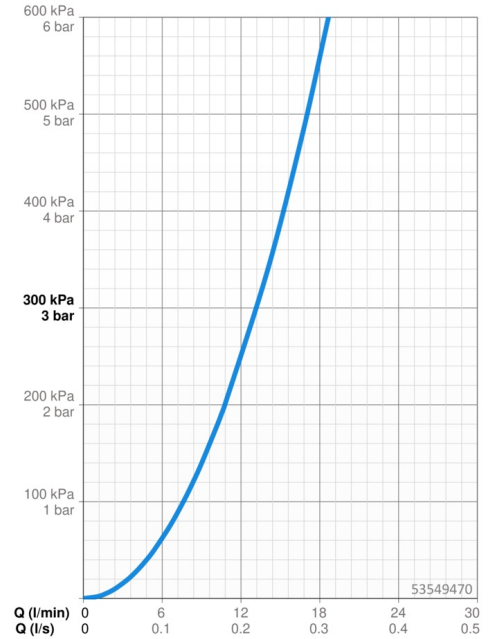

Technische Daten

Durchflusseigenschaften

Durchfluss bei 3 bar **13.2 l/min**

Technische Eigenschaften

Warmwasserversorgung **max. +65°C**
Arbeitsdruck **0.5-5 bar**
Durchmesser **100 mm**
Sicherungseinrichtung (EN1717) **EB**
Werkstoff **Verbundwerkstoff**

Vorschriften

EN Standard **EN 1112, EN 1113**

Zulassungen und Deklarationen

Konformitätserklärung **DoC**