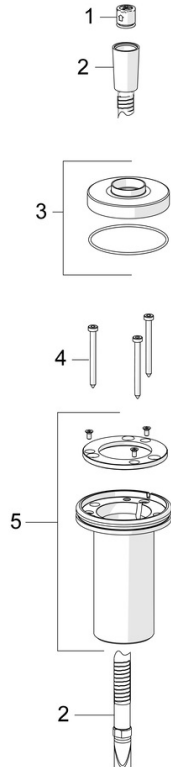

EAN: 4057304014659
static.hansa.com/53549470

- Wanne & Dusche
- Wannenrandmontage
- Chrom
- Brauseschlauch (1750 mm), Anti-Kalk-Technik
- Intensiv – Belebender Wasserstrahl
- Schmutzfilter, Rückflussverhinderer
- 1-strahlig

Technische Daten

Durchflusseigenschaften

Durchfluss bei 3 bar **13.2 l/min**

Technische Eigenschaften

Warmwasserversorgung **max. +65°C**
 Arbeitsdruck **0.5-5 bar**
 Durchmesser **100 mm**
 Sicherungseinrichtung (EN1717) **EB**
 Werkstoff **Verbundwerkstoff**

Vorschriften

EN Standard **EN 1112, EN 1113**

Zulassungen und Deklarationen

Konformitätserklärung **DoC**

Ersatzteile

SP53549470

	Name	Art.-Nr.
01	Rückschlagventil	59905714
02	Brauseschlauch, L=1750, G1/2-M12x1	59912281
03	Abdeckplatte, d 70 mm	1003886V
04	Schraube, M4x45	59912291
05	Schlauchdurchführung	59914673