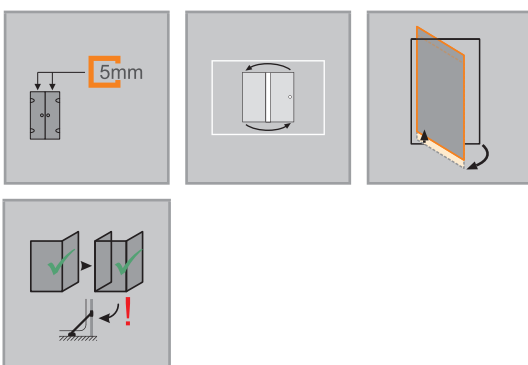

HÜPPE

Alpha 2 teilgerahmt 4-Eck

Montagemöglichkeiten A251		MYC
Nische		
Ecklösung = Tür + Seitenwand		
Min. - Max. Maße		
1200-2000	600-1230	

Pendeltür in Nische

Produktbeschreibung

- Zum Einbau in einer Nische und zur Kombination mit Alpha 2 Seitenwand
- Teilgerahmte Tür mit zwei Glasflügeln, nach innen und außen öffnend
- Verglasung mit 5 mm Einscheiben-Sicherheitsglas nach DIN EN 12150, optional mit der pflegeleichten Oberflächenveredelung HÜPPE Anti-Plaque
- Profile aus hochwertigem eloxiertem Aluminium. Knaufgriff aus hochwertigem verchromten Kunststoff
- Knaufgriff immer in silber hochglanz
- Hebe-Senk-Mechanismus mit 3,5mm Hebewirkung
- Verstellmöglichkeit im Wandprofil 23mm
- Inkl. HÜPPE Kedersystem - Montage ohne sichtbare Schrauben im Bereich der Wandleiste
- Mit Bodenprofil (Höhe 41 mm)
- Durchgehende Magnetleisten und Dichtprofile, sowie wasserabweisende waagerechte Dichtleiste
- Im Lieferumfang enthalten: Befestigungsmaterial, Montageanleitung
- 10-jährige Nachkaufgarantie auf Verschleißteile nach Erwerb des Produktes

Montage in U-Form möglich, Bügelset U-Kabine erforderlich.

Maße	
WL:	30,4
R:	5
Mx:	M+15
MG:	20

WEM = Wanneneinbaumaß (000)
M = Montagemaß Mitte Glas (001)
Bitte unbedingt bei Bestellung angeben.

Pendeltür