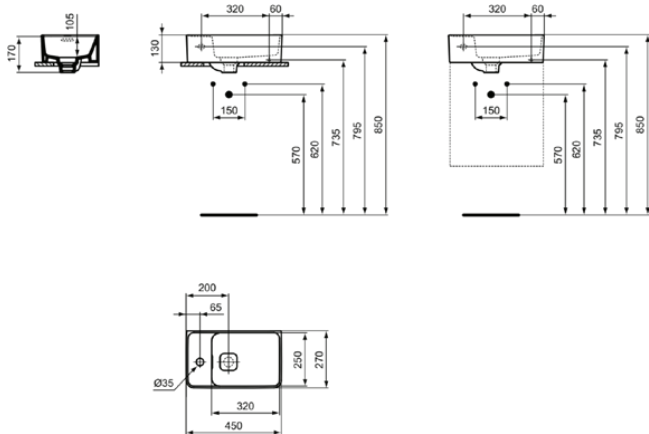

STRADA II

T2995MA

STRADA II | Handwaschbecken 450x270x170 mm in weiß, 1 Hahnloch, mit Überlauf | Platzsparender Waschtisch, IdealPlus

Bild & Zeichnung

Allgemeine Informationen

Produktkategorie:	Waschtische
Produktart:	Handwaschbecken
Marke:	Ideal Standard
Kollektion:	STRADA II
Designer:	Studio Levien
Colour:	MA - Weiß
Oberflächenbeschaffenheit:	glänzend
Höhe (mm):	170
Breite (mm):	450
Ausladung (mm):	270
Nettogewicht (kg):	9.50
EAN Code:	8014140450504

Features

Platzsparender Waschtisch

IdealPlus

Downloads

- EPD

Produktstandards & Zertifikate

Normen:	EN 14688
Declaration of Performance classification (DoP):	CL 25

Produktspezifikationen

Farbcode:	MA
Farbbeschreibung:	weiß
Eckmodell:	Nein
IdealPlus Technologie:	Ja
Barrierefreies Produkt:	Nein
Mit Kettenöse:	Nein
Material:	Keramik
Materialspezifikation:	Glasiertes Porzellan
Anzahl von Hahnlöchern je Waschbecken:	1
Anzahl von Waschbecken:	1
Sichtbarer Überlauf:	Nein
PVD Technologie:	Nein
Platzsparendes Modell:	Ja
Ablagefläche:	Ohne
Oberflächenbeschaffenheit:	glänzend
Position des Hahnlochs:	Mitte
Form des Überlaufs:	Geschlitzt

STRADA II

T2995MA

STRADA II | Handwaschbecken 450x270x170 mm in weiß, 1 Hahnloch, mit Überlauf | Platzsparender Waschtisch, IdealPlus

Produktspezifikationen

Mit Rückwand:	Nein
Mit Verschlussstopfen:	Nein
Mit Überlauf:	Ja
Mit Siphon:	Nein
Befestigungsmaterial im Lieferumfang enthalten:	Ja
Montageart:	Aufgesetzt