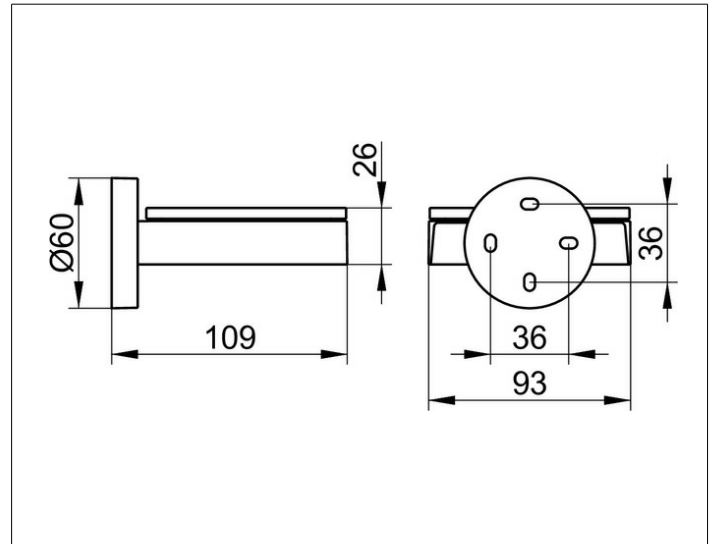

Edition 90

19055019000 Seifenablage

PRODUKT

ZEICHNUNG

PRODUKTBESCHREIBUNG

komplett mit Echkristall-Seifenschale

OBERFLÄCHE

verchromt

AUSSCHREIBUNGSTEXT

KEUCO EDITION 90 Seifenablage
komplett mit Echkristall-Seifenschale
Oberfläche verchromt