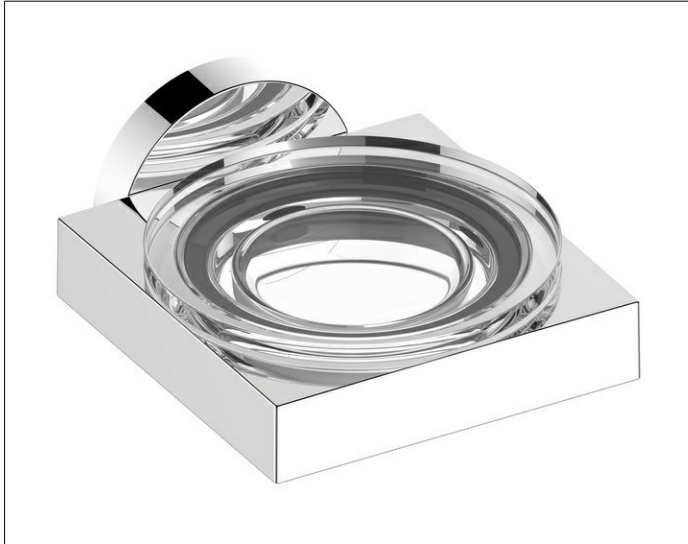

Edition 90

19055019000 Seifenablage

PRODUKT

ZEICHNUNG

PRODUKTBESCHREIBUNG

komplett mit Echkristall-Seifenschale

OBERFLÄCHE

verchromt

AUSSCHREIBUNGSTEXT

KEUCO EDITION 90 Seifenablage
komplett mit Echkristall-Seifenschale
Oberfläche verchromt