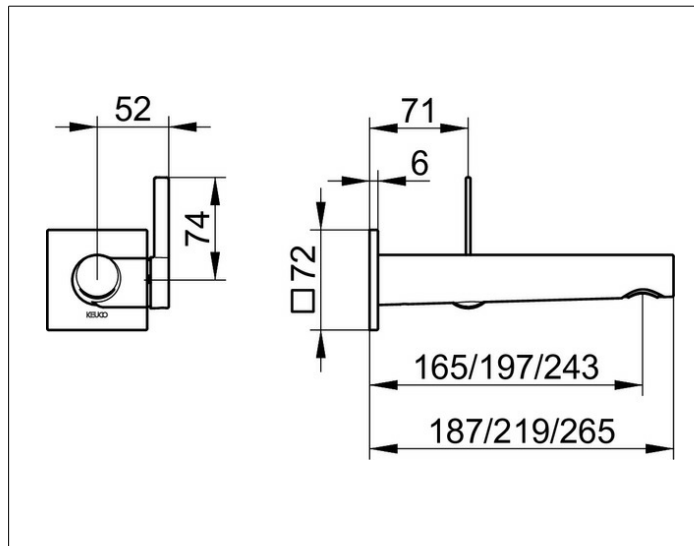

IXMO

59516370102 Einhebel-Waschtischmischer

PRODUKT

ZEICHNUNG

PRODUKTBESCHREIBUNG

für UP Montage, DN 15, mit eckiger Rosette,
Mischwasserkartusche mit keramischen Dichtscheiben
Luftsprudler SLIM SSR M 24x1, Strahlwinkel verstellbar
Durchflussbegrenzung auf 7,6 l/min.
passend für Grundkörper Art.-Nr. 59916 000075
geräuschgeprüft

OBERFLÄCHE

schwarz matt

ABMESSUNG

Ausladung 165 mm/IXMO Pure

AUSSCHREIBUNGSTEXT

KEUCO Einhebel-Waschtischmischer 59516370102
Einhebel-Waschtischmischer in Oberfläche Schwarz-Matt,
aus entzinkungsarmen Messing,
für UP-Montage, mit eckiger Rosette,
hochwertige Mischwasserkartusche mit
keramischen Dichtscheiben,
Betätigungshebel aus Metall,
Rosette 72 x 72 mm, Stärke 6 mm,
Auslaufdurchmesser 36 mm,
Grundkörperdurchmesser 88 mm (inkl. Hebeleinheit),
Gesamtausladung 187 mm, Wasseraustritt bei 165 mm,
Luftsprudler M24x1, Strahlwinkel verstellbar +/-8°
Durchflussbegrenzung auf 7,6 l/min.

Hinweis:
passender Grundkörper 59916000075