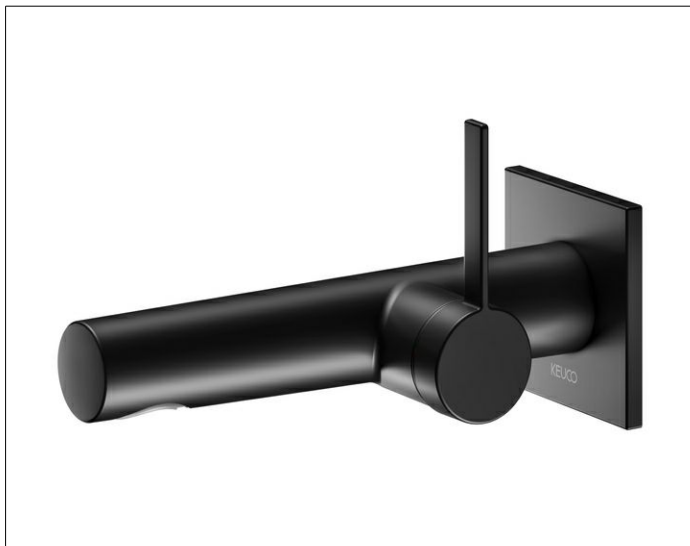

IXMO

59516370102 Einhebel-Waschtischmischer

PRODUKT

ZEICHNUNG

PRODUKTBESCHREIBUNG

für UP Montage, DN 15, mit eckiger Rosette,
Mischwasserkartusche mit keramischen Dichtscheiben
Luftsprudler SLIM SSR M 24x1, Strahlwinkel verstellbar
Durchflussbegrenzung auf 7,6 l/min.
passend für Grundkörper Art.-Nr. 59916 000075
geräuschgeprüft

OBERFLÄCHE

schwarz matt

ABMESSUNG

Ausladung 165 mm/IXMO Pure

AUSSCHREIBUNGSTEXT

KEUCO Einhebel-Waschtischmischer 59516370102
Einhebel-Waschtischmischer in Oberfläche Schwarz-Matt,
aus entzinkungsarmen Messing,
für UP-Montage, mit eckiger Rosette,
hochwertige Mischwasserkartusche mit
keramischen Dichtscheiben,
Betätigungshebel aus Metall,
Rosette 72 x 72 mm, Stärke 6 mm,
Auslaufdurchmesser 36 mm,
Grundkörperdurchmesser 88 mm (inkl. Hebeleinheit),
Gesamtausladung 187 mm, Wasseraustritt bei 165 mm,
Luftsprudler M24x1, Strahlwinkel verstellbar +/-8°
Durchflussbegrenzung auf 7,6 l/min.

Hinweis:
passender Grundkörper 59916000075