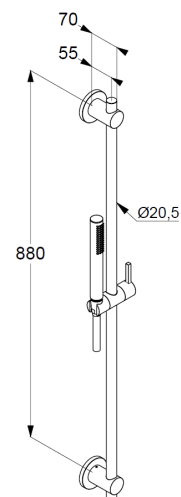

Technische Daten/ Technical Data

KLUDI NOVA FONTE

Brause-Set 1 S

DN 15

Stil: Puristic

Artikel- Nr.: 20840N0-15

Oberfläche:

NO Brushes Gold (18) PVD

Anschlussgewinde G $\frac{1}{2}$

Siebichtung

Brauseschlauch

kunststoffummantelt

mit Metalleffekt

mit konischen Muttern

verdrehsicher

G $\frac{1}{2}$ x G $\frac{1}{2}$ x 1600mm

Wandstange 900mm

höhenverstellbare Handbrausehalterung

mit Befestigungsmaterial

zur starren Wandmontage

Produktabbildung/ Product picture

Maßzeichnung/ Dimensional drawing

Durchfluss/ Flow rate