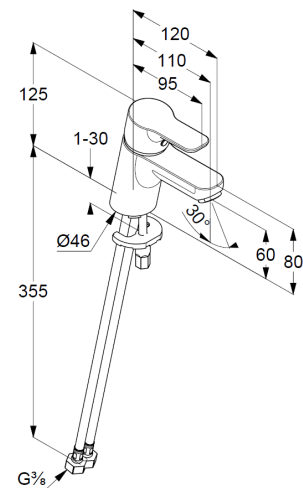

geschlossener Hebel, Metall

Strahlregler M24 PCA

Keramik-Kartusche mit Heißwasserbegrenzung

Durchflussmenge bei 3 bar 5 l/min.

flexible Druckschläuche G $\frac{3}{8}$ DVGW zugelassen

Schnell-Montagesystem

Produktabbildung/ Product picture

Maßzeichnung/ Dimensional drawing

Durchfluss/ Flow rate