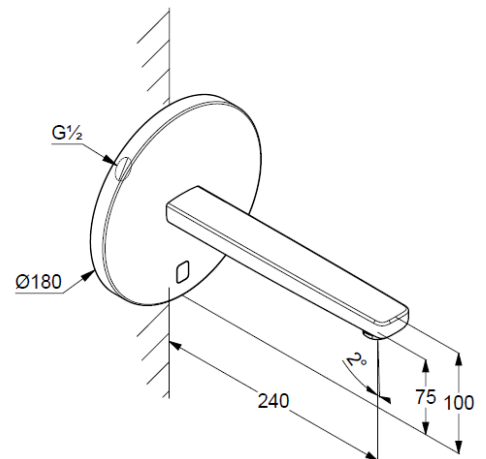

Technische Daten/ Technical Data

KLUDI ZENTA SL
elektronische Waschtisch-Armatur
Feinbau-Set
240 mm

Artikel- Nr.: 3840305

Oberfläche:
05 chrom

Artikeltext
Hersteller KLUDI GmbH & Co. KG
Typ: KLUDI ZENTA SL
elektronische Waschtisch-Armatur
Artikel- Nr.: 3840305

elektronische Waschtisch-Armatur
6V Batterie oder 230V Netzteil
Feinbau-Set ohne Unterputz-Rohbau-Set
für Unterputzkörper KLUDI Art. Nr. 38003 und 38004
für Kaltwasser oder Mischwasser
Mischwelle mit Temperaturwählgriff
Optische Gegenstandserfassung
Strahlregler, S-Pointer M24 PCA
Durchflussmenge bei 3 bar 5 l/min.
Auslösung über Infrarot Doppelsensorik
maximale Fließzeit ca. 2 Minuten
Schutzart IP65
Hygienespülung

Produktabbildung/ Product picture

Maßzeichnung/ Dimensional drawing

Durchfluss/ Flow rate