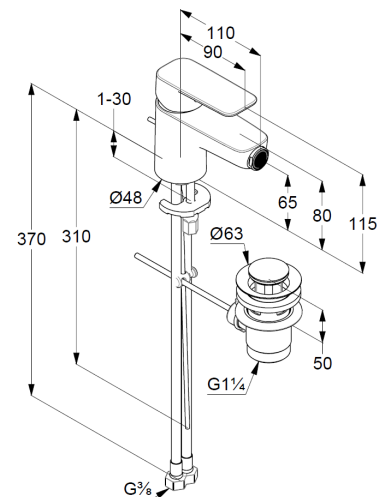

## Technische Daten/ Technical Data

KLUDI PURE&STYLE  
Bidet-Einhandmischer  
DN 15

Artikel- Nr.:  
402160575

Oberfläche:  
05 chrom

Artikeltext  
Hersteller KLUDI GmbH & Co. KG  
Typ: KLUDI PURE&STYLE  
Bidet-Einhandmischer  
Artikel- Nr.: 402160575

Bidet-Armatur  
Einhebelmischer  
1-Loch Montage  
geschlossener Hebel, Metall  
Strahlregler, S-Pointer M24 PCA  
Keramik-Kartusche mit Heißwasserbegrenzung  
Durchflussmenge bei 3 bar 6 l/min.  
flexible Druckschläuche G $\frac{3}{8}$  DVGW zugelassen  
Schnell-Montagesystem  
Ablaufgarnitur G1 $\frac{1}{4}$  aus Metall

### Produktabbildung/ Product picture

### Maßzeichnung/ Dimensional drawing