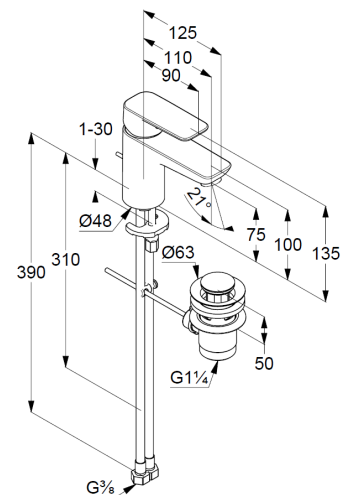

Waschtisch-Armatur  
Einhebelmischer  
1-Loch Montage  
geschlossener Hebel, Metall  
Strahlregler M24  
Keramik-Kartusche mit Heißwasserbegrenzung  
Mittelstellung Kaltwasser  
Durchflussmenge bei 3 bar 5 l/min.  
flexible Druckschläuche G $\frac{3}{8}$  DVGW zugelassen  
Schnell-Montagesystem  
Ablaufgarnitur G1 $\frac{1}{4}$  aus Metall

### Produktabbildung/ Product picture

### Maßzeichnung/ Dimensional drawing