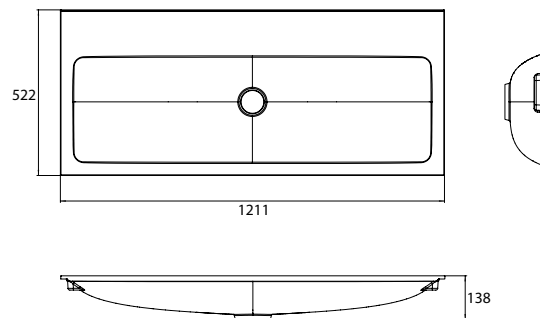

PRODUKTINFORMATION

Waschtisch (Mineralguss), 1.200 mm mit 3 Hahnlöchern

Art.-Nr.9577 114 23

passend zu Waschtischunterschrank 9583 274 21 und 9583 275 21.