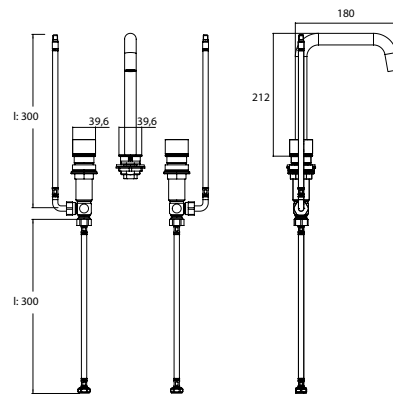

## PRODUKTINFORMATION

3-Loch Waschtischarmatur mit 2 Drehhebeln (Kalt- und Warmwassereinstellung) passend zu Waschtischen 9577 114 23/33/83. chrom

Art.-Nr.9583 001 01