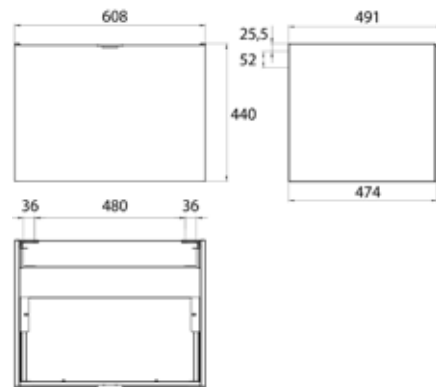

## PRODUKTINFORMATION

Waschtisch-Unterschrank, 600 mm. Korpus aus Lackfronten, Hochglanz, passend zu den Waschtischen 9577 114 60/61/62. Auszug mit Glasfront (ESG) und Griff in chrom. schwarz

Art.-Nr.9583 275 23