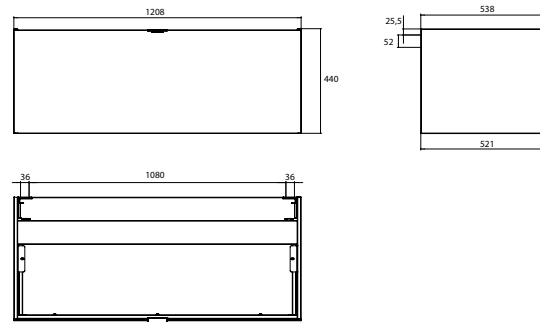

## PRODUKTINFORMATION

Waschtisch-Unterschrank, 1.200 mm. Korpus aus Lackfronten, Hochglanz, passend zu den Waschtischen 9577 114 20/21/22/23. Auszug mit Glasfront (ESG) und Griff in chrom. schwarz

Art.-Nr.9583 275 21