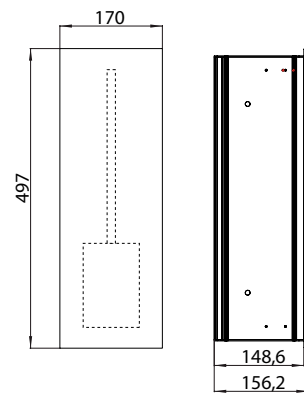

PRODUKTINFORMATION

Toilettenbürstengarnitur-Modul - Unterputzmodell schwarz

Art.-Nr.9734 275 31

1 Tür, Türanschlag links/rechts wechselbar