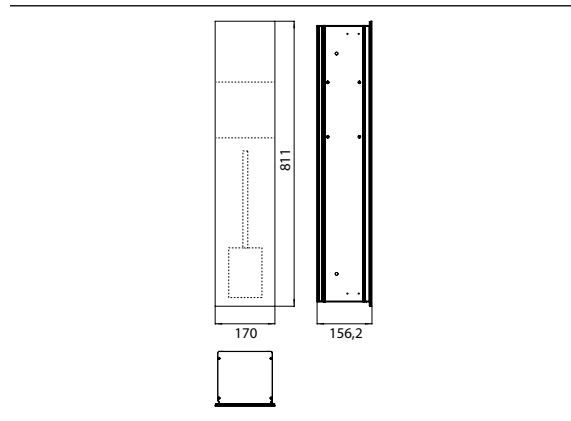

### WC-Modul - Unterputzmodell schwarz-matt

Art.-Nr.9754 285 52

Reserverollen- / Feuchtpapierbox, Papierhalter, Toilettenbürstengarnitur, Türanschlag rechts