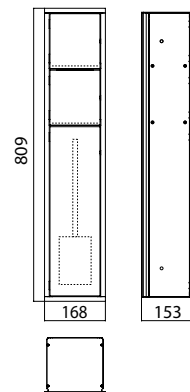

PRODUKTINFORMATION

WC-Modul, Unterputzmodell, Reserverollenfach, Papierhalter, Toilettenbürstengarnitur, aluminium/
aluminium Türanschlag rechts

Art.-Nr.9783 050 52