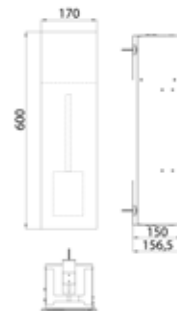

PRODUKTINFORMATION

WC-Modul - Unterputzmodell schwarz-matt

Art.-Nr.9755 285 08

mit Fach für WC-Papier und integrierter Toilettenbürstengarnitur. Türanschlag links.