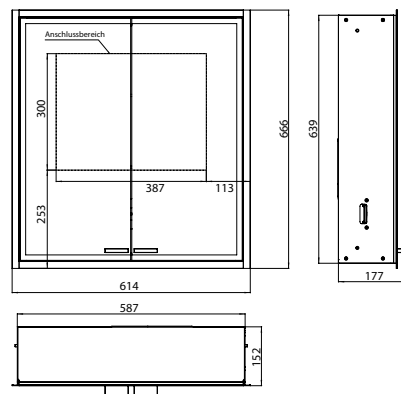

PRODUKTINFORMATION

Lichtspiegelschrank prestige 2, 615 mm, Unterputzmodell, IP 20 aluminium

Art.-Nr.9897 071 01

Stufenlose Lichtsteuerung An/Aus, Helligkeit und Lichtfarbe (2.700 bis 6.500 K) über drei integrierte Touchbedienfelder, Umlaufende LED-Beleuchtung, verspiegelte Rückwand, 2 stufenlos einstellbare Glasablagen, 2 Steckdosen, Höhe: 666 mm