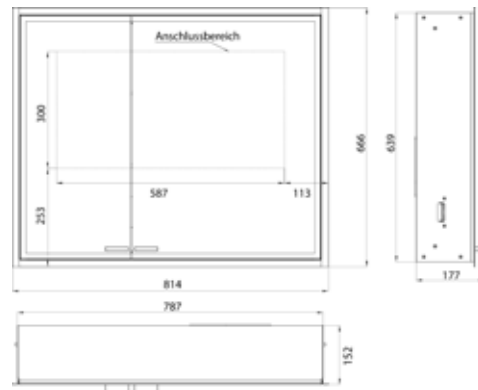

## PRODUKTINFORMATION

Lichtspiegelschrank prestige 2, 815 mm, Unterputzmodell, breite Tür rechts, IP 20 aluminium

Art.-Nr.9897 071 02

Stufenlose Lichtsteuerung An/Aus, Helligkeit und Lichtfarbe (2.700 bis 6.500 K) über drei integrierte Touchbedienfelder, Umlaufende LED-Beleuchtung, verspiegelte Rückwand, 2 stufenlos einstellbare Glasablagen, 2 Steckdosen, Höhe: 666 mm