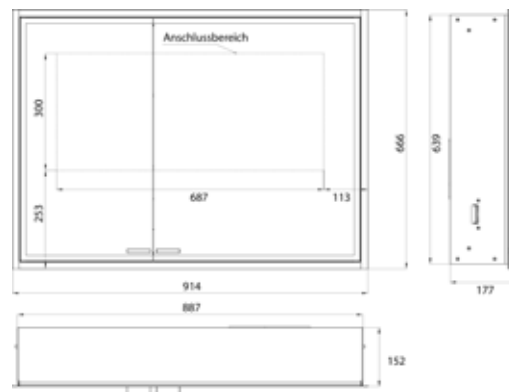

PRODUKTINFORMATION

Lichtspiegelschrank prestige 2, 915 mm, Unterputzmodell, breite Tür rechts, IP 20 aluminium

Art.-Nr.9897 071 04

Stufenlose Lichtsteuerung An/Aus, Helligkeit und Lichtfarbe (2.700 bis 6.500 K) über drei integrierte Touchbedienfelder, Umlaufende LED-Beleuchtung, verspiegelte Rückwand, 2 stufenlos einstellbare Glasablagen, 2 Steckdosen, Höhe: 666 mm