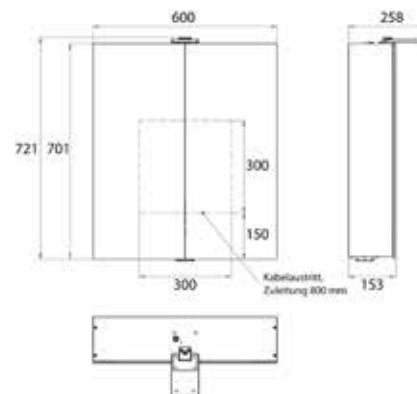

## PRODUKTINFORMATION

Lichtspiegelschrank Pure 2 Style (LED), 600 mm, IP 20, 14 W, 2.700-6.500 K aluminium

Art.-Nr.9797 053 02

Aufputzmodell, 4 stufenlos einstellbare Ablagen, 2 Türen, 2 Steckdosen, Höhe: 721 mm, eine LED-Aufsatzleuchte (Waschtischbeleuchtung, Oberlicht separat abschaltbar)