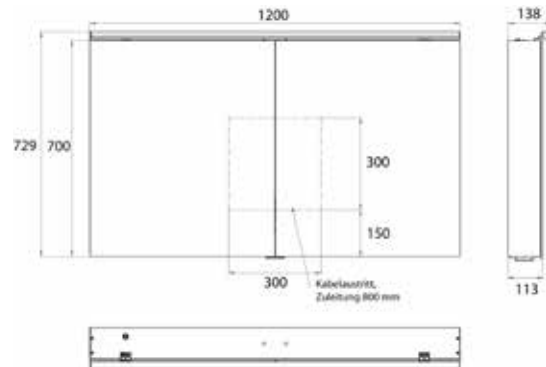

PRODUKTINFORMATION

Lichtspiegelschrank Flat 2 Classic (LED), 1200 mm, IP 20, 26 W, 2.700-6.500 K aluminium

Art.-Nr.9797 065 05

Aufputzmodell, 4 stufenlos einstellbare Ablagen, 2 Türen, 2 Steckdosen, Höhe: 729 mm, mit LED-Aufsatzleuchte (Waschtischbeleuchtung, Oberlicht separat abschaltbar)