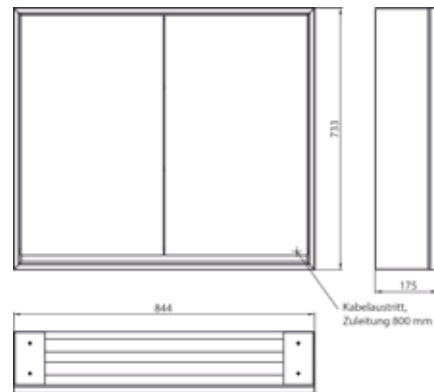

PRODUKTINFORMATION

Lichtspiegelschrank loft, 800 mm, 2 Türen, Aufputzmodell mit verspiegelten Seitenwänden, IP 20. aluminium/weiß

Art.-Nr.9798 061 06

Umlaufende LED-Beleuchtung, mit verspiegelter- oder weißer Glasrückwand, 2 stufenlos einstellbare Ablagen, 2 Türen, 1 Steckdose, Lichtsteuerung über 3 kapazitive von außen bedienbare Touch-Bedienfelder (An/Aus, Helligkeit und Lichtfarbe - kalt/warm - stufenlos einstellbar), Kabeldurchlass nach außen bei geschlossenen Spiegeltüren. Höhe: 733 mm