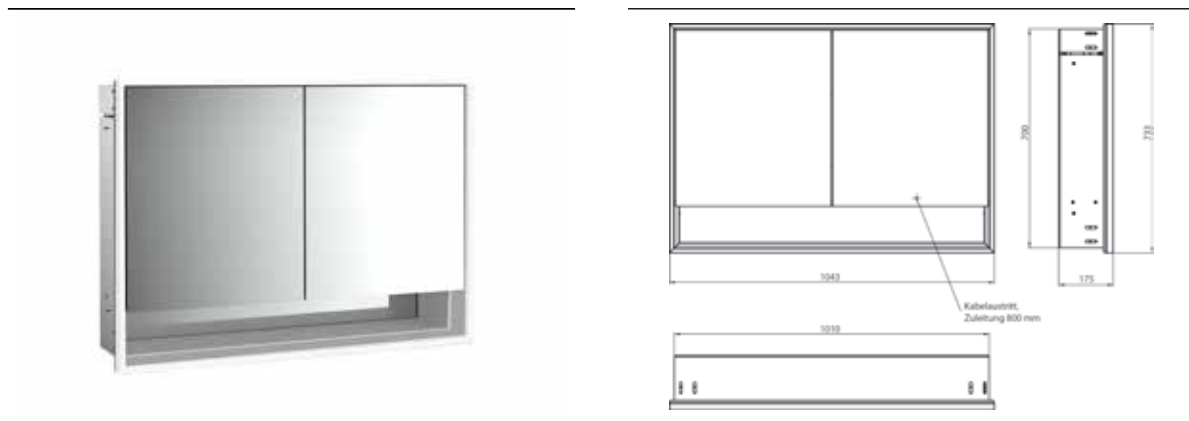

## PRODUKTINFORMATION

Lichtspiegelschrank loft mit Unterfach, 1.000 mm, 2 Türen, Unterputzmodell, IP 20. aluminium/weiß

Art.-Nr.9798 062 13

Umlaufende LED-Beleuchtung, mit verspiegelter- oder weißer Glasrückwand, 2 stufenlos einstellbare Ablagen, 2 Türen, 2 Steckdosen, Lichtsteuerung über 3 kapazitive von außen bedienbare Touch-Bedienfelder (An/Aus, Helligkeit und Lichtfarbe - kalt/warm - stufenlos einstellbar), Kabeldurchlass nach außen bei geschlossenen Spiegeltüren. Offenes Unterfach (Höhe: 122 mm) über die komplette Breite mit verspiegelter Rückwand. Höhe: 733 mm