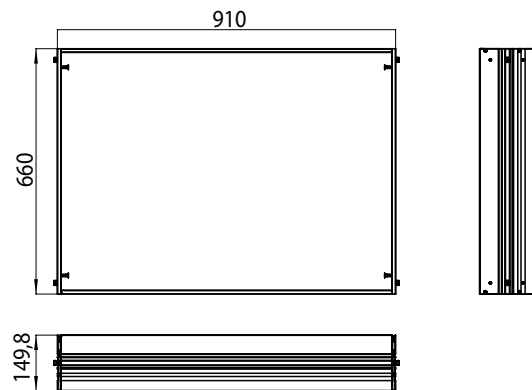

PRODUKTINFORMATION

Einbaurahmen Einbaurahmen

Art.-Nr.9897 000 07

für Lichtspiegelschrank prestige 2, 915 mm