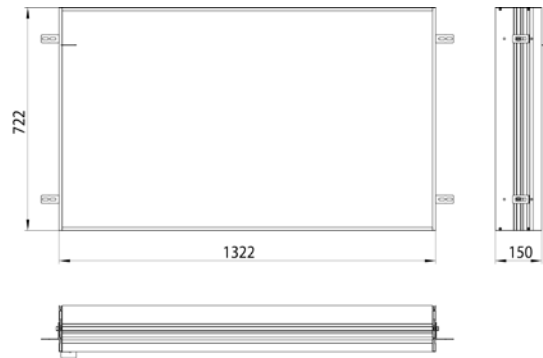

### Einbaurahmen Einbaurahmen

Art.-Nr.9497 000 14

für Lichtspiegelschrank prime, 1.300 mm