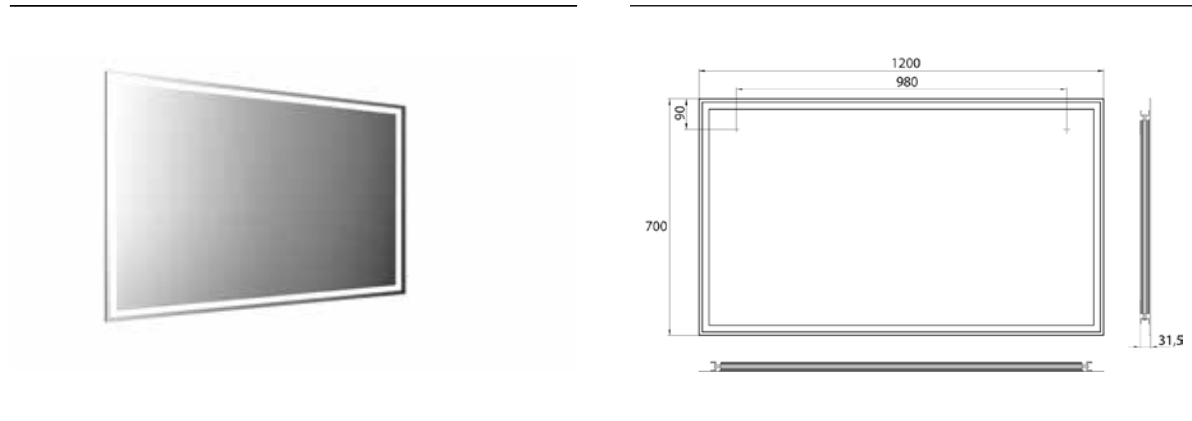

PRODUKTINFORMATION

LED-Lichtspiegel mit umlaufendem Lichtausschnitt. 1.200700mm

Art.-Nr.4498 180 06

1.200 x 700 mm