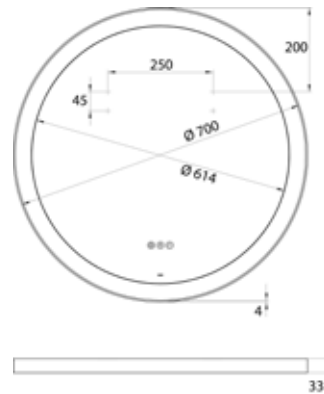

## PRODUKTINFORMATION

LED-Rahmenspiegel round, Ø 700 mm weiß

Art.-Nr.4413 007 07

Spiegelfläche, Metallrahmen in weiß mit innenliegender umlaufender LED-Beleuchtung.  
Lichtsteuerung (An/Aus, Helligkeit, Lichtfarbe) über drei in die Spiegelfläche integrierte Touch- sensoren.