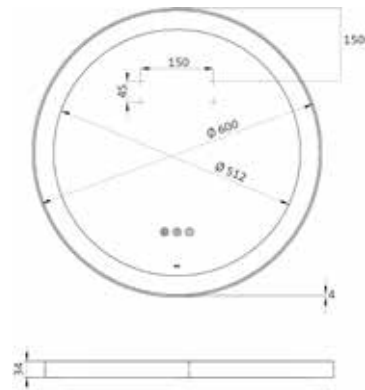

PRODUKTINFORMATION

LED-Rahmenspiegel Round black, Ø 600 mm schwarz

Art.-Nr.4413 248 06

Spiegelfläche, Metallrahmen in schwarz mit innenliegender umlaufender LED-Beleuchtung.
Lichtsteuerung (An/Aus, Helligkeit, Lichtfarbe) über drei in die Spiegelfläche integrierte Touch- sensoren.