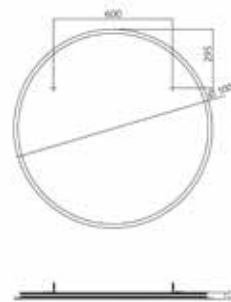

## PRODUKTINFORMATION

LED-Lichtspiegel pure +, Ø 1.000 mm, mit Spiegelheizung spiegel

Art.-Nr.4411 210 10

mit umlaufender Mattierung der Spiegelfläche und Raumsteuerung