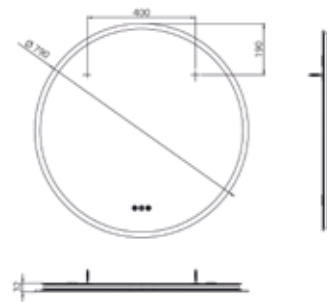

PRODUKTINFORMATION

LED-Lichtspiegel Pure ++, Ø 790 mm spiegel

Art.-Nr.4411 308 08

mit umlaufender Mattierung der Spiegelfläche und Lichtsteuerung über drei Touchsensoren (An/Aus, Helligkeit, Lichtfarbe)