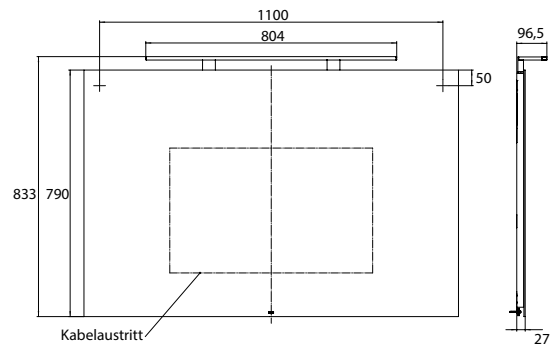

## PRODUKTINFORMATION

LED-Lichtspiegel mee, 1200 x 790 mm spiegel

Art.-Nr.4496 000 05

ca. 4.000 K, mit Sensor-Schalter (Ein/Aus), IP 44